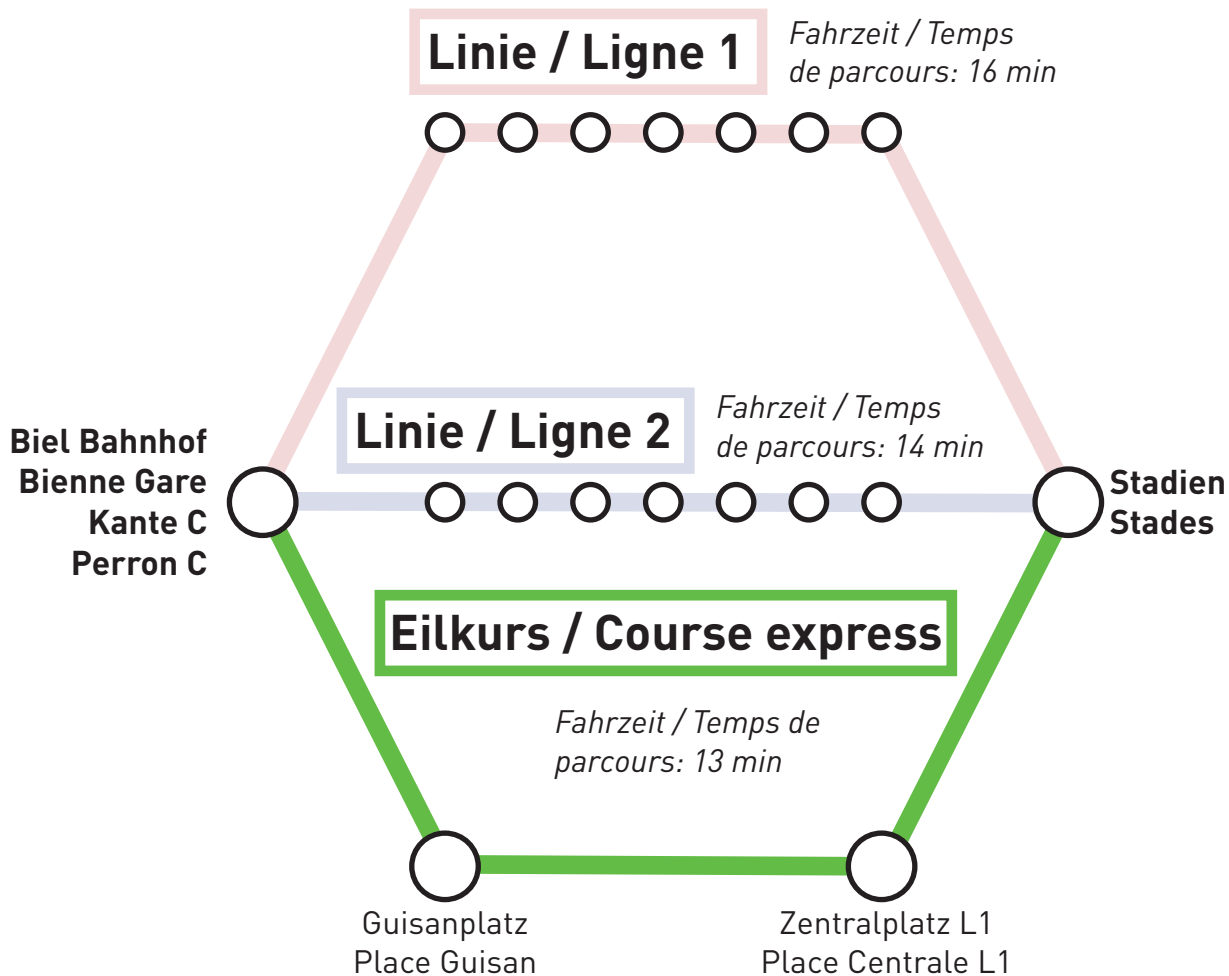

Bedienung Hockeymatches EHCB

Desserte des matchs hockey HC Bienne

Fahrplan Eilkurs / Horaire Course express

Montag - Samstag / Lundi - Samedi

Biel, Bahnhof / Bienne, Gare	18:42	18:52	19:12
Guisanplatz / Place Guisan	18:43	18:53	19:13
Zentralplatz / Place Centrale	18:44	18:54	19:14
Stadien / Stades	18:55	19:05	19:25

Sonntag / Dimanche

Biel, Bahnhof / Bienne, Gare	14:42	14:52	15:12
Guisanplatz / Place Guisan	14:43	14:53	15:13
Zentralplatz / Place Centrale	14:44	14:54	15:14
Stadien / Stades	14:55	15:05	15:25

Bemerkungen / Remarques

Nur für EHCB-Saisonmatches, inkl. Play-Off oder Play-Out
 Ausgenommen: Vorbereitungsspiele, Swisscup, andere Turniere
 Rückfahrt ohne festgelegten Fahrplan
 Match-Tickets / EHCB-Abonnemente haben keine Gültigkeit auf dem VB-Netz.