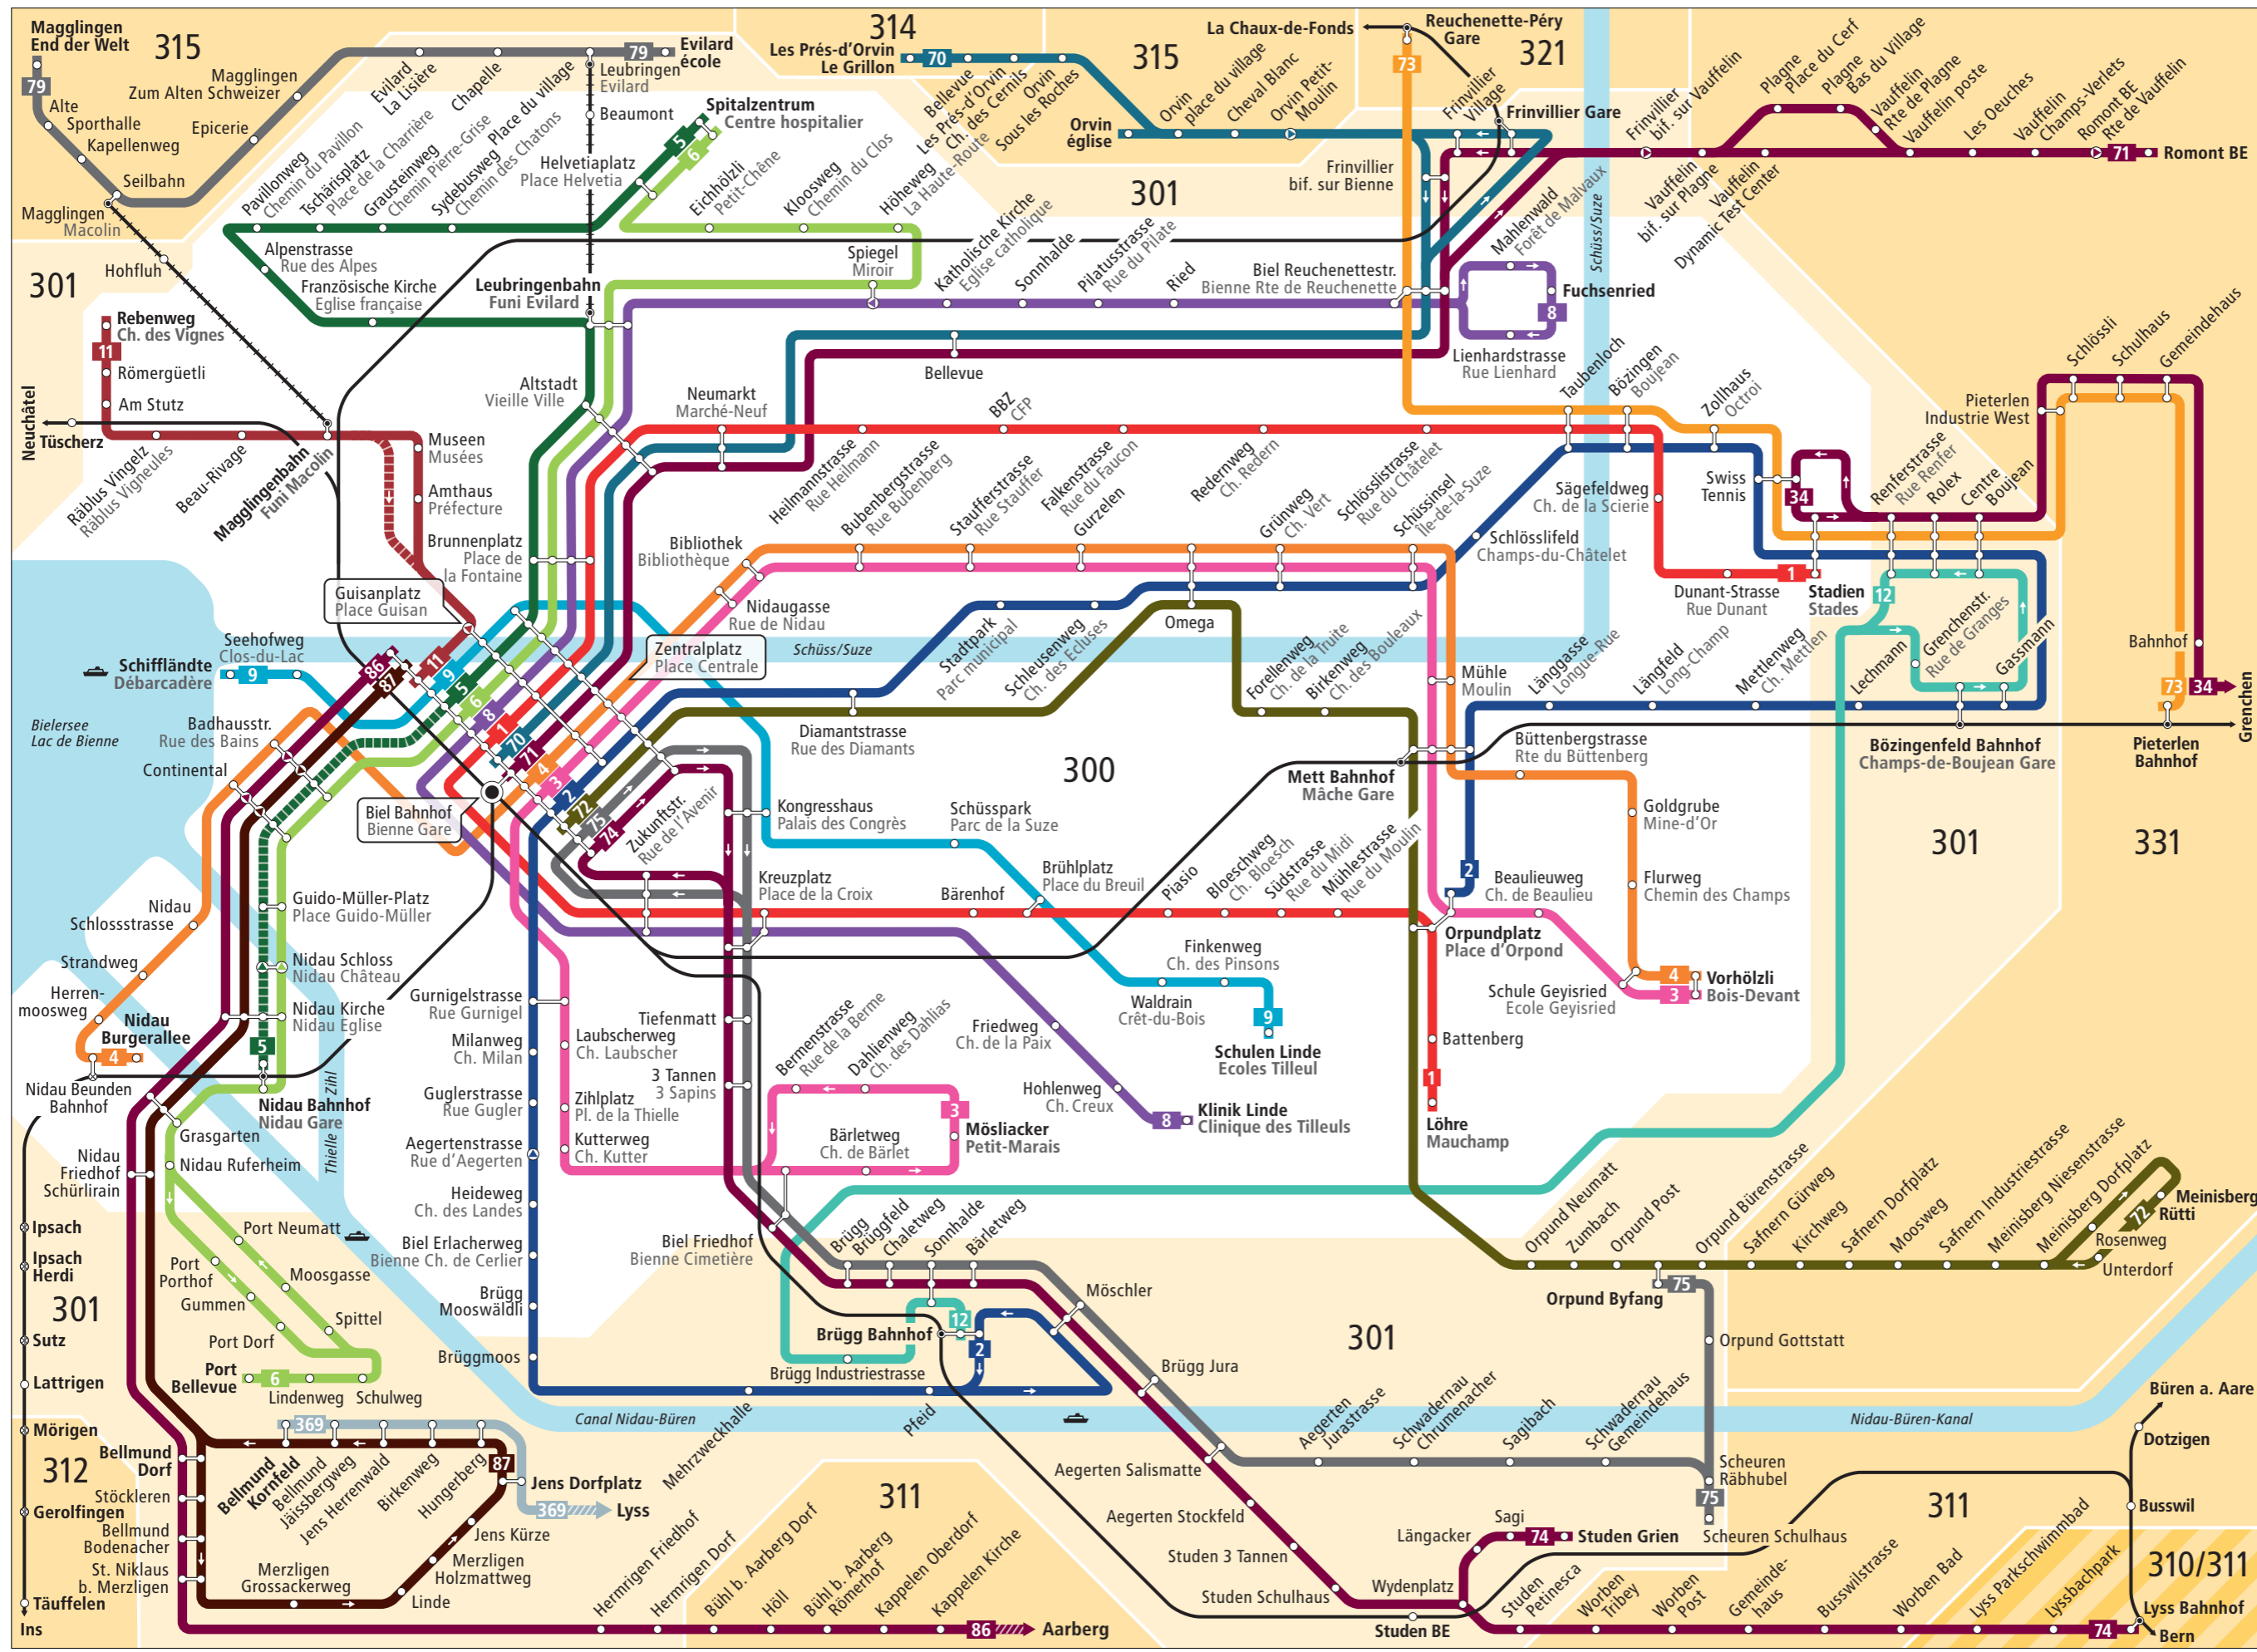

Linienetz Biel und Umgebung Plan du réseau Bienne et environs

Linien / Lignes

- 1 Löhre-Stadien
Mauchamp-Stades
- 2 Brügg-Orpundplatz
Brügg-Place d'Orpond
- 3 Möslacker-Vorhölzli
Petit-Marais-Bois-Devant
- 4 Nidau Bürgerallee-Vorhölzli
Nidau Bürgerallee-Bois-Devant
- 5 Nidau-Biel Bahnhof-Spitalzentrum
Nidau-Bienne Gare-Centre hospitalier
- 6 Port Bellevue-Spitalzentrum
Port Bellevue-Centre hospitalier
- 8 Klinik Linde-Fuchsenried
Clinique des Tilleuls-Fuchsenried
- 9 Schiffländte-Schulen Linde
Débarcadère-Ecoles Tilleul
- 11 Biel Bahnhof-Rebenweg
Bienne Gare-Ch. des Vignes
- 12 Brügg-Bözingenfeld
Brügg-les Champs-de-Boujean
- 34 Biel Stadien-Grenchen
Bienne Stades-Granges
- 70 Biel Bahnhof-Les Prés d'Orvin
Bienne Gare-Les Prés d'Orvin
- 71 Biel Bahnhof-Romont
Bienne Gare-Romont
- 72 Biel Bahnhof-Meinsberg
Bienne Gare-Meinsberg
- 73 Pieterlen-Reuchenette-Péry
- 74 Biel Bahnhof-Lyss
Bienne Gare-Lyss
- 75 Biel Bahnhof-Orpund
Bienne Gare-Orpund
- 79 Magglingen-Leubringen (gratis)
Macolin-Evilard (gratis)
- 86 Biel Bahnhof-Aarberg
Bienne Gare-Aarberg
- 87 Biel Bahnhof-Jens
Bienne Gare-Jens
- 369 Bellmund-Lyss

Zeichenerklärung / Légende

- 300** Tarifzone Zone tarifaire
- Bus fährt in angegebener Richtung
Bus circule dans la direction indiquée
- ↻ Bus hält nur in angegebener Richtung
Bus s'arrête seulement dans la direction indiquée
- - - Zeitweise verkehrende Buslinie
Ligne de bus avec horaire temporaire
- - - Seilbahn
Funiculaire
- - - Bahnstrecke
Chemin de fer
- Halt auf Verlangen
Arrêt sur demande

Kundeninfos / Infos clientèle

Verkehrsbetriebe Biel VB
 Transports publics bernois Tpb
 Tel. 032 344 63 63
 service@vb-tpb.ch
 www.vb-tpb.ch

Kundendienst Libero-Tarifverbund
 Service clientèle de la communauté tarifaire Libero
 Telefon 031 321 82 22
 Téléphone 031 321 82 21
 info@myLibero.ch/www.myLibero.ch