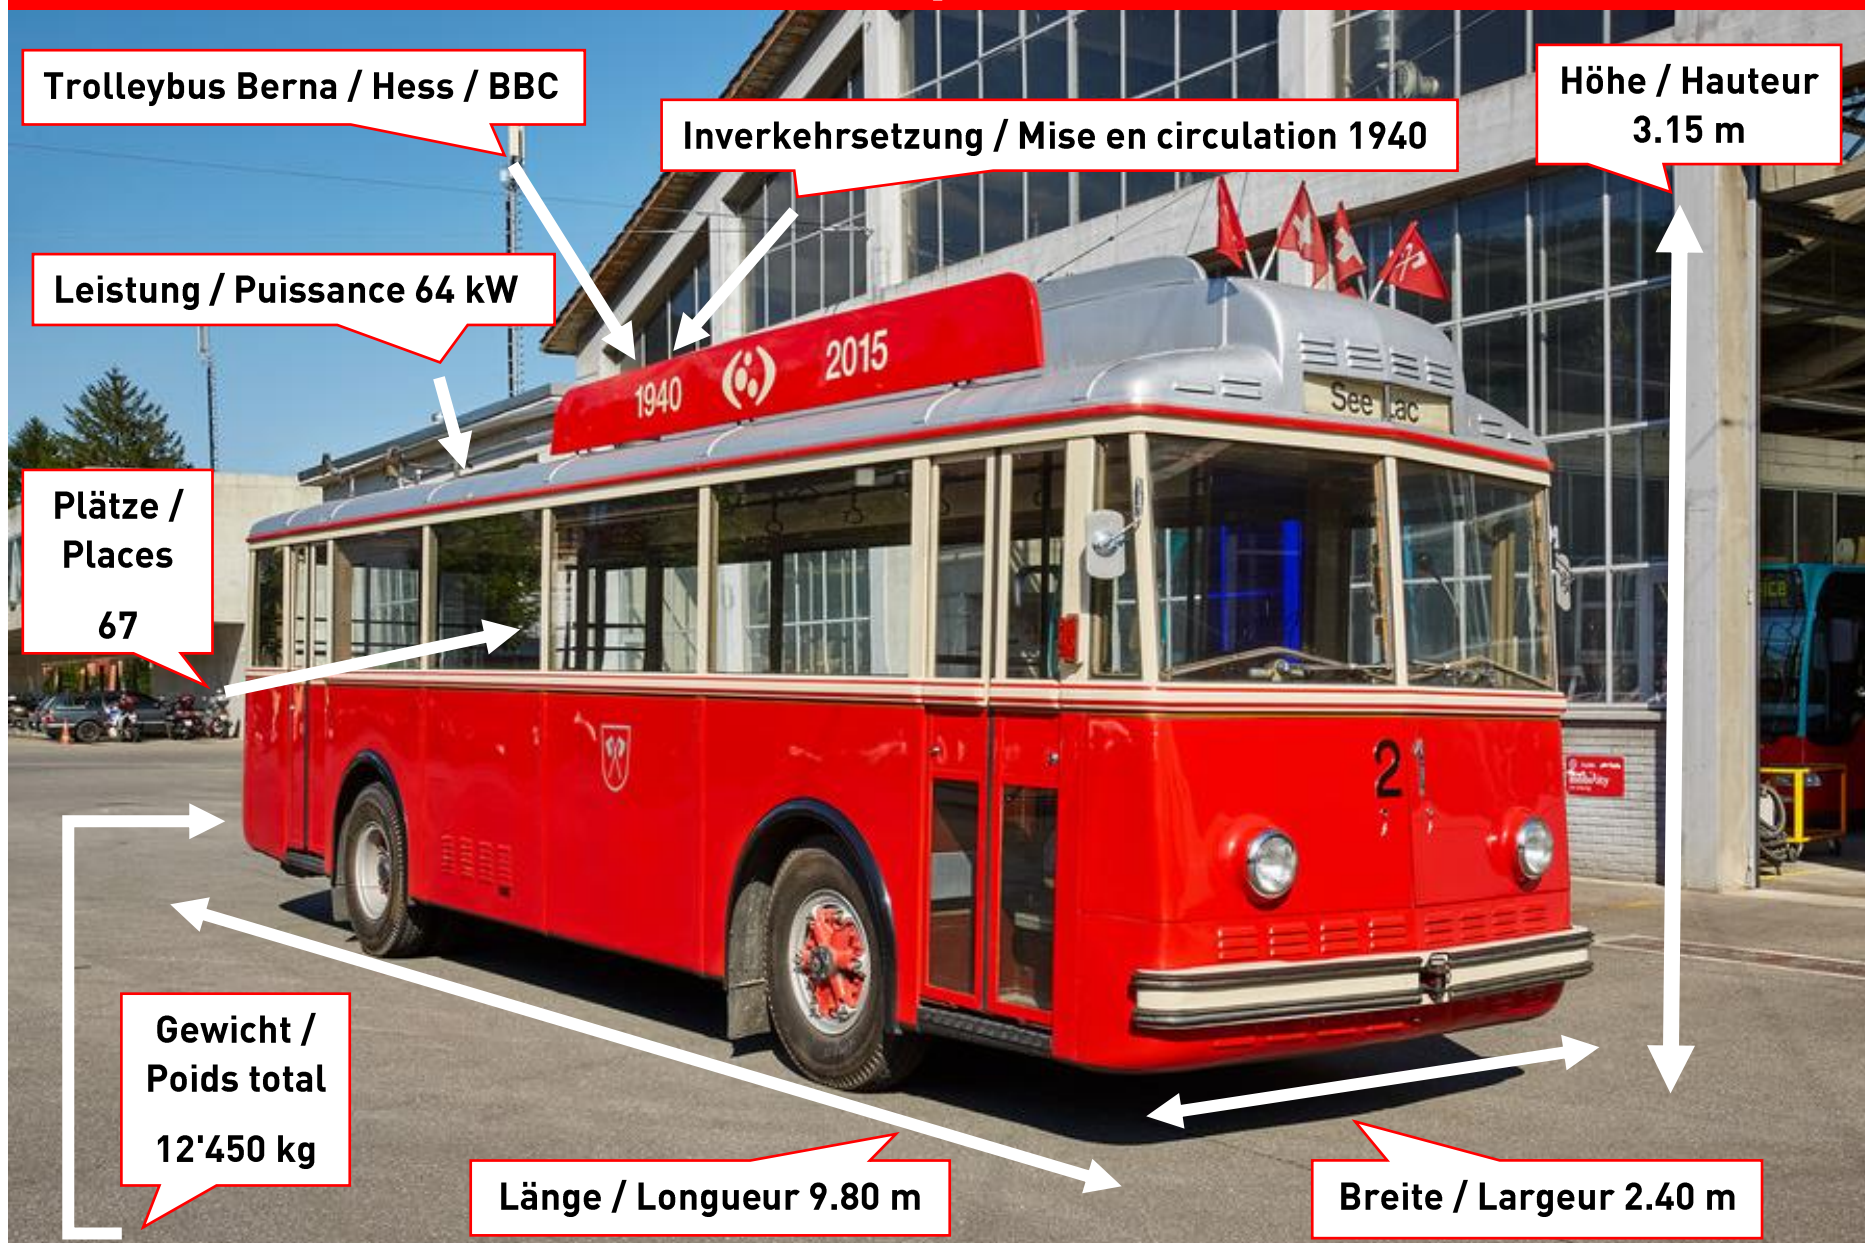

Biel, Bahnhof / Bienne, Gare

21

Linienverlauf / parcours de la ligne

- **Biel, Bahnhof Kante G / Bienne, Gare Perron G**
- Depot VB/Tpb (ohne Halt / sans arrêt)
- Gurzelen (ohne Halt / sans arrêt)
- **Biel, Bahnhof Kante F / Bienne, Gare Perron F**

Ca. 30 Minuten / env. 30 minutes

Ein- und Ausstieg nur bei der Haltestelle Biel, Bahnhof
Monter et descendre uniquement à l'arrêt Bienne, Gare

gültig / valable 03.09.2022 / 04.09.2022

h	09	10	11	12	13	14	15
	00	30	15	PAUSE	30	15	00
	45						

MICH KANN MAN MIETEN! / JE SUIS AUSSI A LOUER!

INFOS: www.vb-tpb.ch / 032 344 63 63