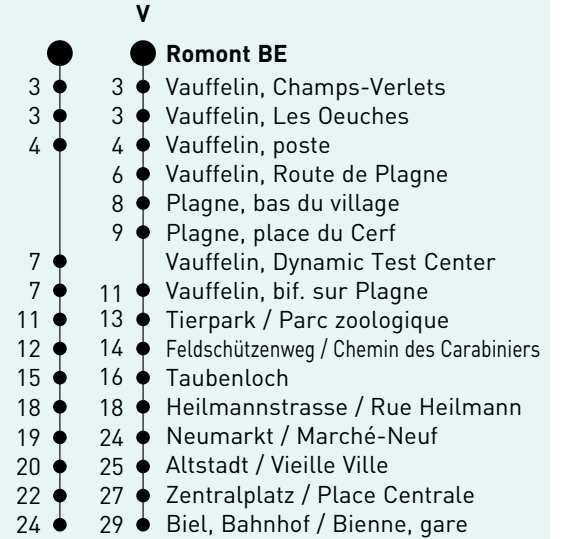

Romont BE

71 Richtung / Direction
Biel, Bahnhof / Bienne, gare

Bemerkungen / Remarques

Sonntagsfahrplan / Horaire du dimanche: 25.12., 26.12., 1.1., 2.1.,
Karfreitag / Ve. Saint, Ostermontag / Lu. de Pâques, Auffahrt / Ascension,
Pfingstmontag / Lu. de Pentecôte, 1. August / 1er août

- ① verkehrt nur Freitag / ne circule que vendredi
- a verkehrt via Fahrweg V / circule par la route V

Ungefähre Reisezeit in Minuten / Durée du trajet en minutes

Fahrplan in Echtzeit
Horaire en temps réel

gültig von / valable du 11.04.2023 bis / au 09.12.2023

	04	05	06	07	08	09	10	11	12	13	14	15	16	17	18	19	20	21	22	23	24	01
Montag-Freitag lundi-vendredi		40 ^a	40 ^a	40 ^a			20	20		15 ^a	20		20	20	20	20	34 ^a					04 ^a ①
Samstag Samedi			40 ^a		05 ^a		20		20		20		20	20	20		34 ^a					04 ^a
Sonntag Dimanche					05 ^a		20		20		20		20	20	20		34 ^a					