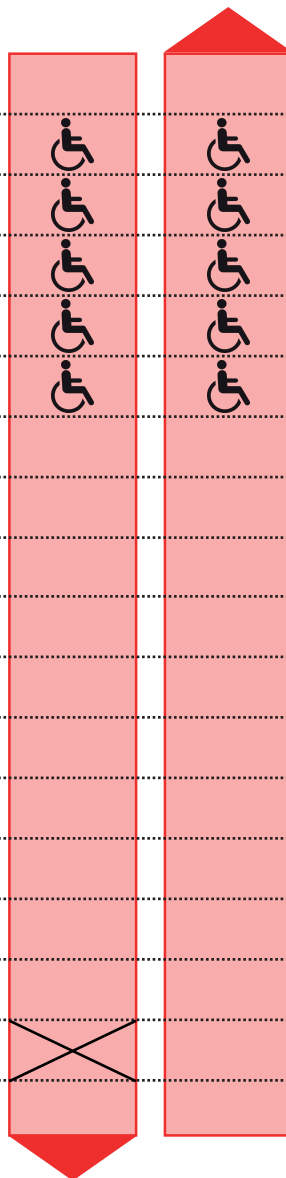

Biel Bahnhof / Bienne Gare
 Zentralplatz / Place Centrale
 Altstadt / Vieille Ville
 Neumarkt / Marché-Neuf
 Heilmannstrasse / Rue Heilmann
 Taubenloch
 Feldschützenweg / Ch. des Carabiniers
 Tierpark / Parc zoologique
 Vauffelin, bif. sur Plagne
 Vauffelin Dynamic Test Center
 Plagne Place du Cerf
 Plagne Bas du Village
 Vauffelin Route de Plagne
 Vauffelin poste
 Vauffelin Les Oeuches
 Vauffelin Champs-Verlets
 Romont BE Route de Vauffelin
 Romont BE

Biel - Romont BE
Bienne - Romont BE

 Haltekante
 rollstuhlgängig
 Arrêt accessible au
 fauteuil roulant

 Haltestelle nicht bedient
 Arrêt pas desservi