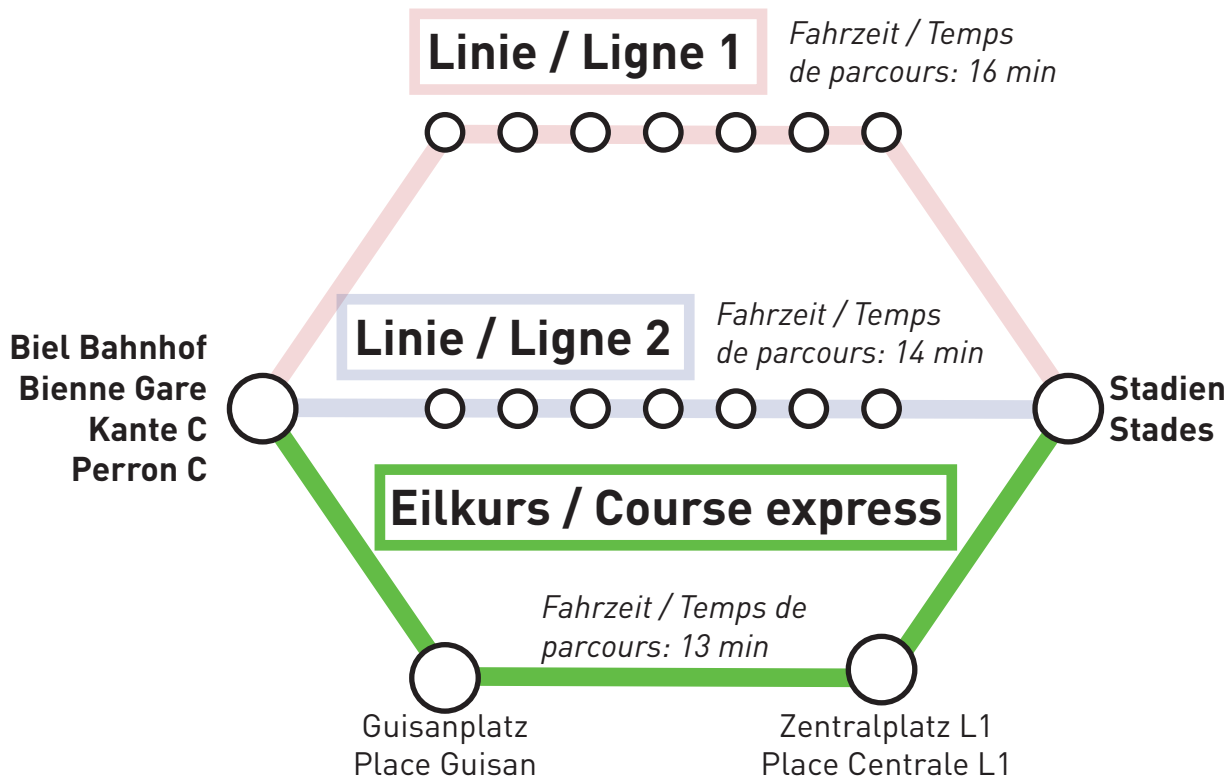

# Bedienung Hockeymatches EHCB

## Desserte des matchs hockey HC Bienne

### Fahrplan Eilkurs / Horaire Course express

#### Montag - Sonntag / Lundi - Dimanche

Biel, Bahnhof / Bienne, Gare	18:45	19:15
Guisanplatz / Place Guisan	18:46	19:16
Zentralplatz / Place Centrale	18:47	19:17
Stadien / Stades	18:58	19:28