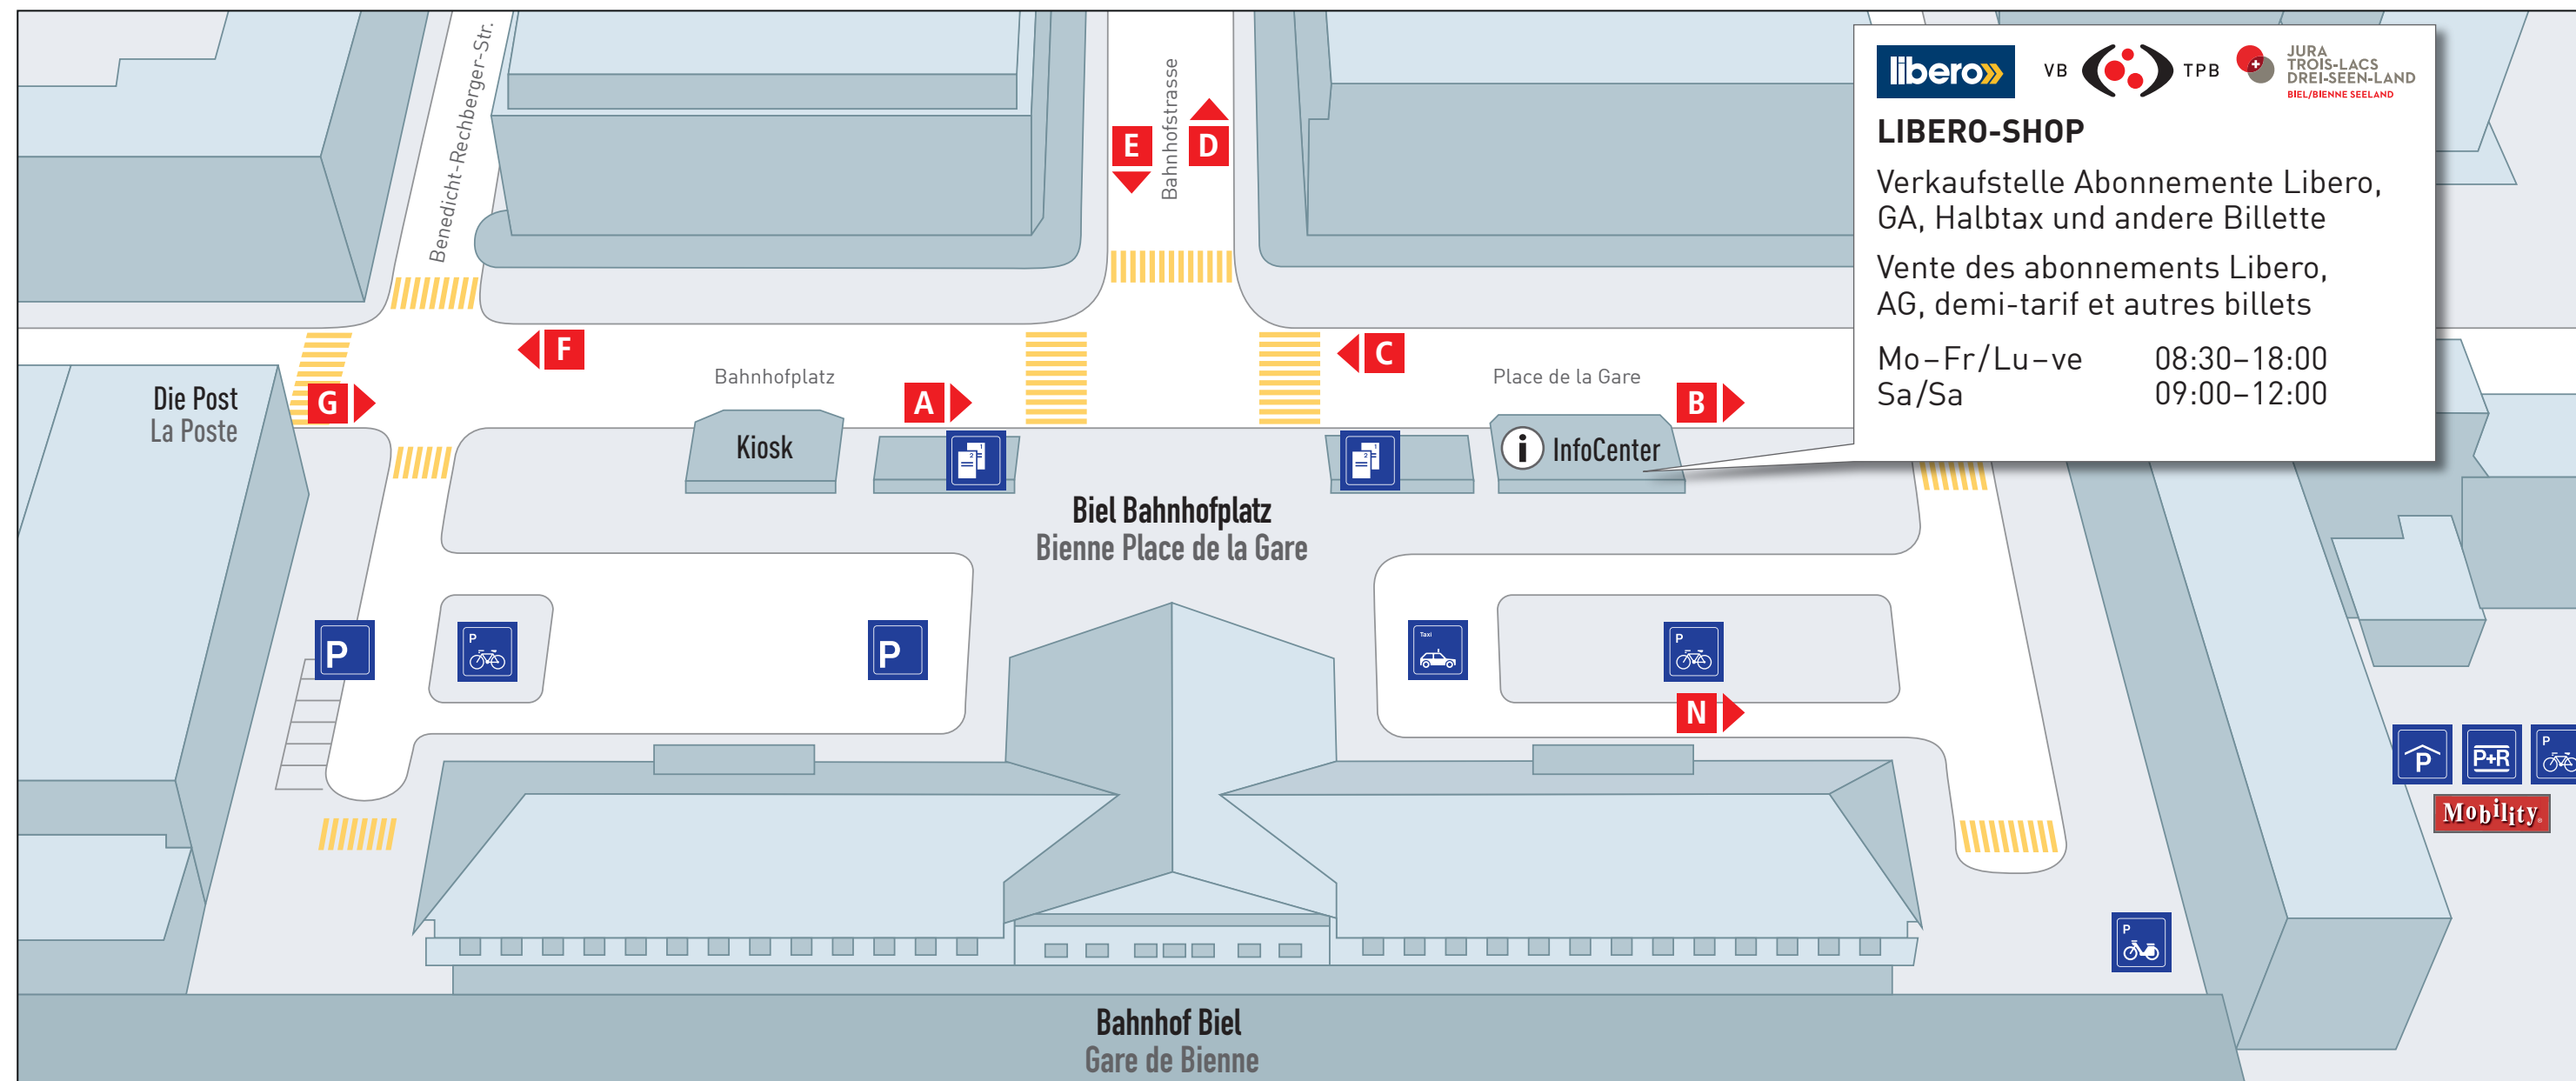

Kantenplan Bahnhof Biel – Plan des quais Gare de Bienne

libero VB  TPB  JURA TROIS-LACS DREI-SEEN-LAND BIEL/BIENNE SEELAND

LIBERO-SHOP

Verkaufsstelle Abonnemente Libero, GA, Halbtax und andere Billette
 Vente des abonnements Libero, AG, demi-tarif et autres billets

Mo-Fr/Lu-ve 08:30-18:00
 Sa/Sa 09:00-12:00

A	B	C	D	E	F	G	N
4 Vorhölzli Bois-Devant	1 Löhre Mauchamp	1 Stadien Stades	11 Rebenweg Chemin des Vignes	70 Orvin / Les Prés-d'Orvin	4 Nidau, Burgerallee	86 Aarberg	Extrafahrten Coursés spéciales
5 Spitalzentrum Centre hospitalier	2 Brügg BE, Bahnhof	2 Orpundplatz Place d'Orpond	72 Meisberg	71 Romont BE	5 Nidau, Bahnhof	87 Jens	Ersatzverkehr Service de remplacement
6 Spitalzentrum Centre hospitalier	3 Mösliacker Petit-Marais	3 Vorhölzli Bois-Devant	73 Pieterlen	 Moonliner M32 Erlach M33 La Neuveville	6 Port, Bellevue		
9 Schulen Linde Ecoles Tilleul	8 Klinik Linde Clinique des Tilleuls	8 Fuchsenried	74 Lyss		9 Schiffländte Débarcadère		
	 Moonliner M35 Lyss	 Moonliner M10 Orpundplatz Place d'Orpond M10 Bern M30 Solothurn M34 Arch/Lyss	 Moonliner M31 Delémont				