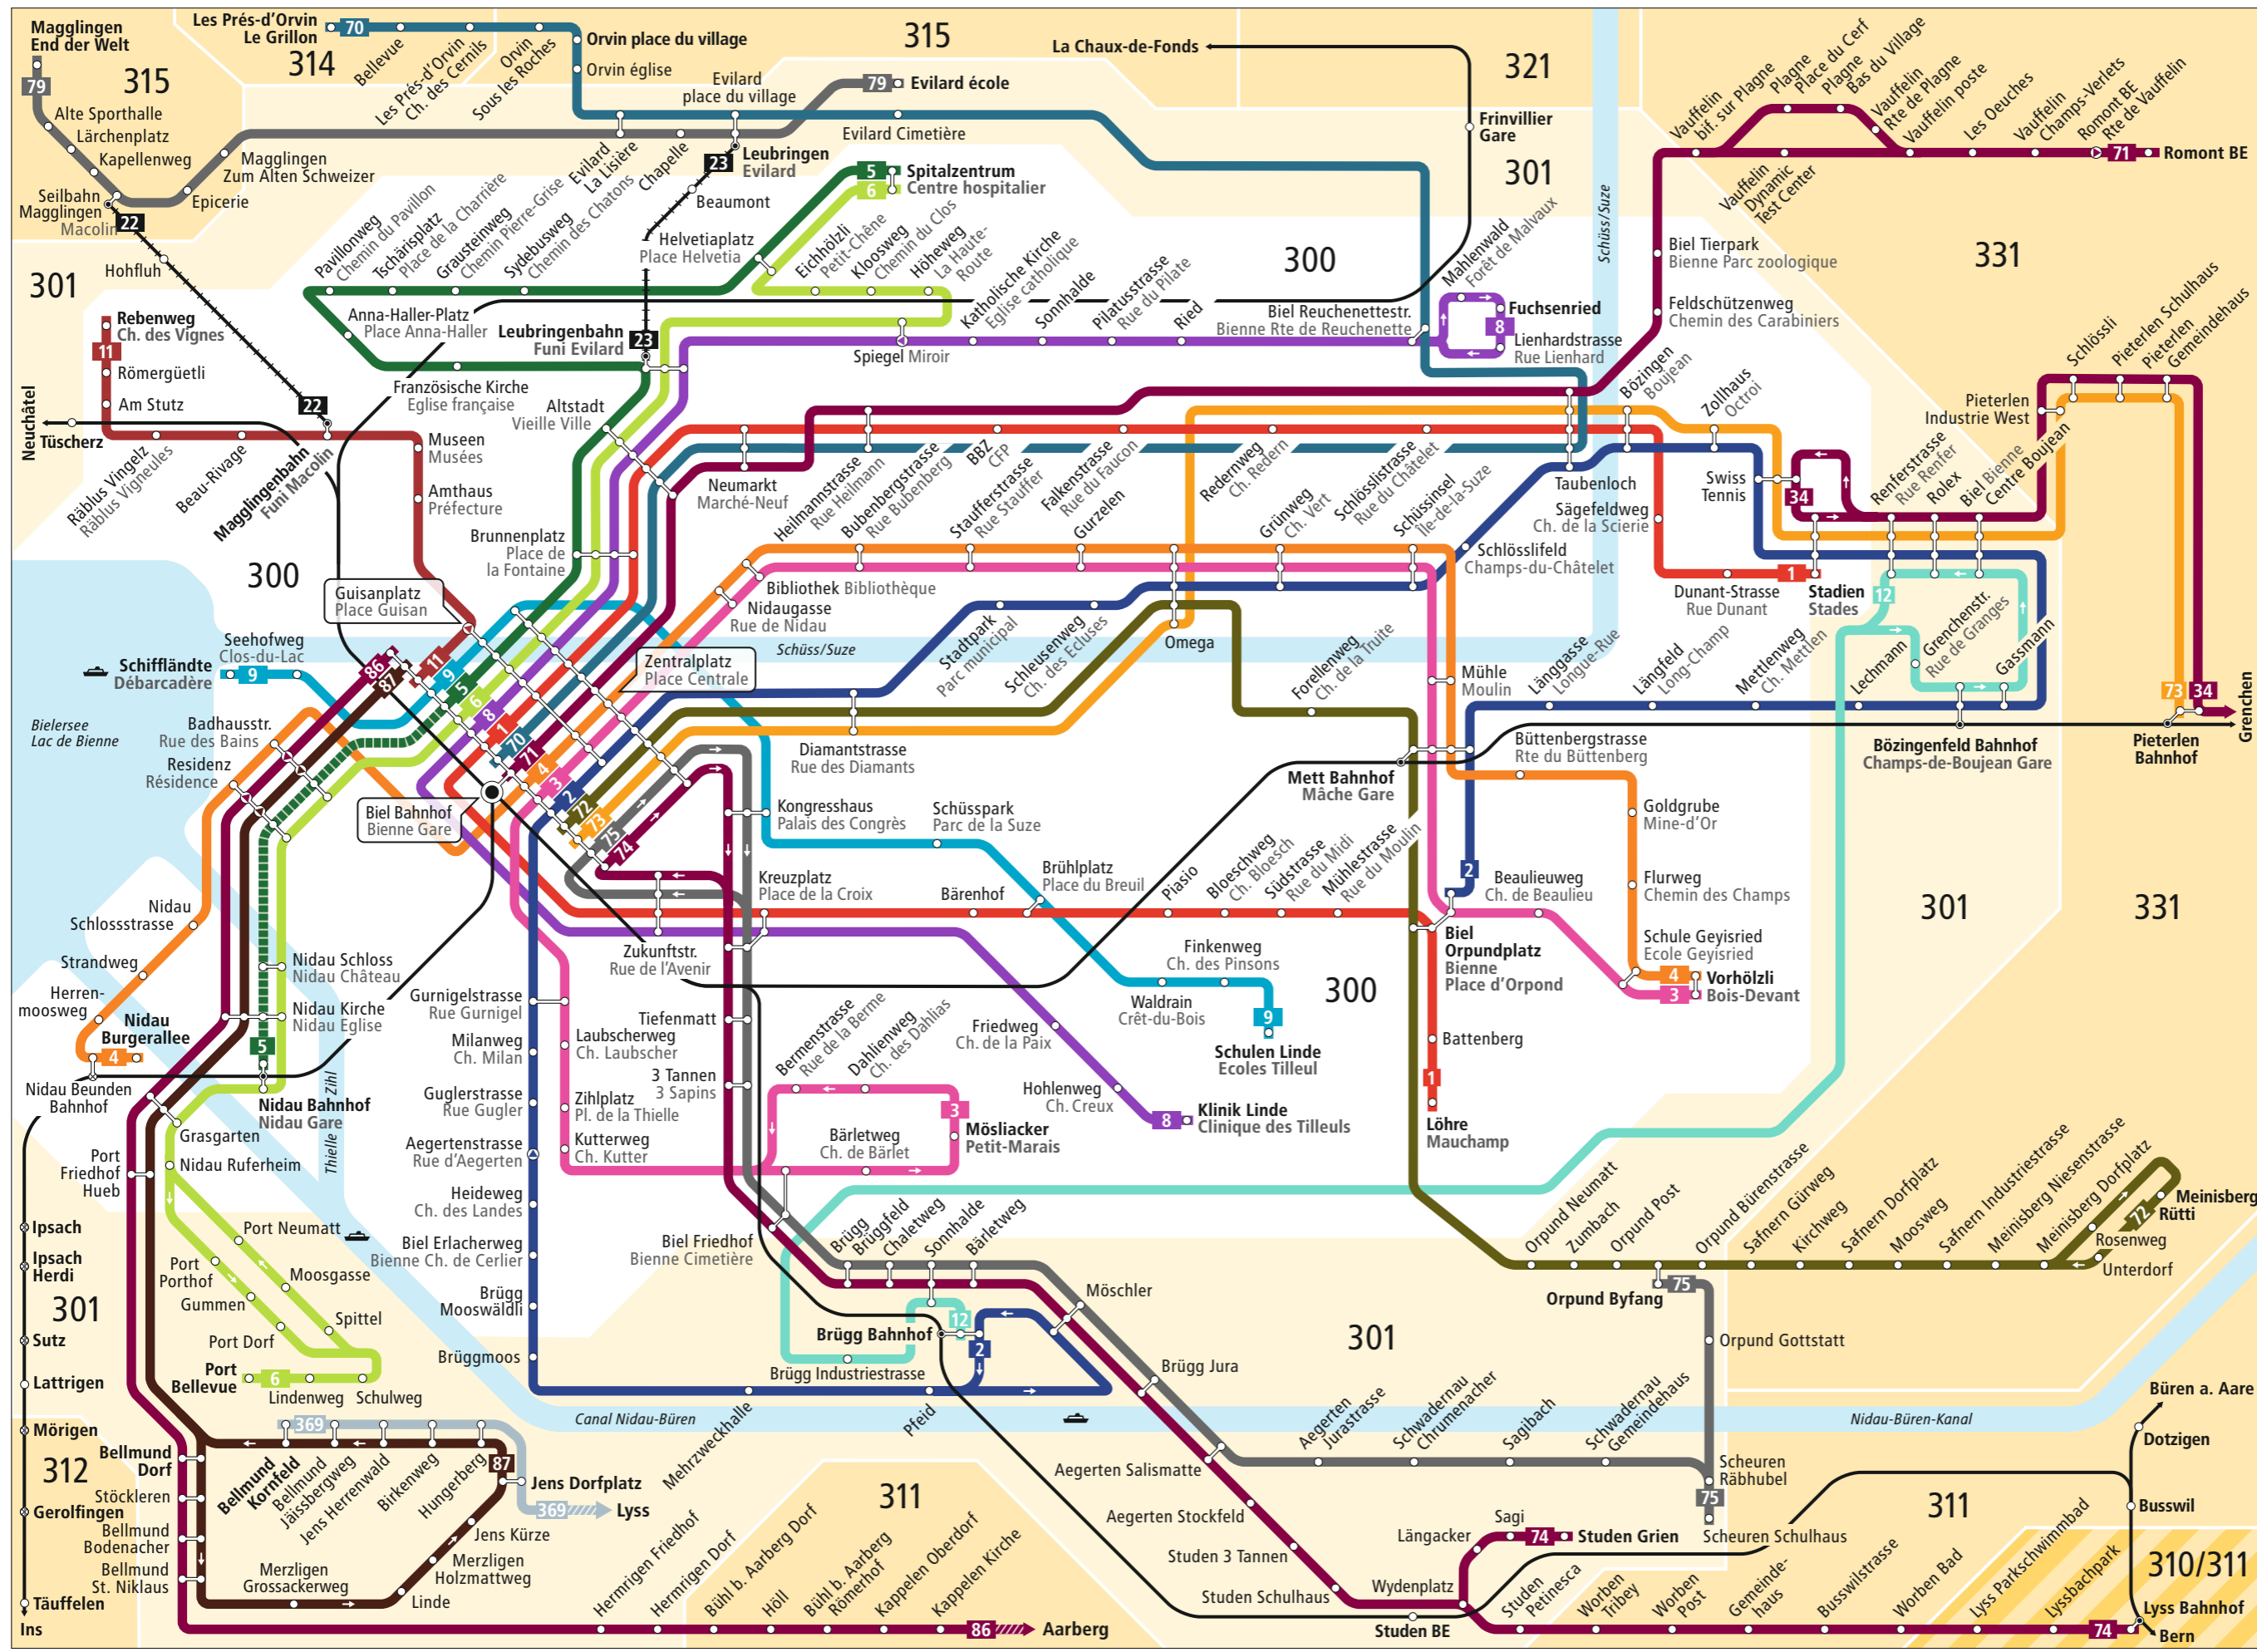

Linienetz Biel und Umgebung Plan du réseau Bienne et environs

Linien / Lignes

- 1 Löhre-Stadien
Mauchamp-Stades
- 2 Brügg-Orpundplatz
Brügg-Place d'Orpond
- 3 Möslacker-Vorhölzli
Petit-Marais-Bois-Devant
- 4 Nidau Burgerallee-Vorhölzli
Nidau Burgerallee-Bois-Devant
- 5 Nidau-Biel Bahnhof-Spitalzentrum
Nidau-Bienne Gare-Centre hospitalier
- 6 Port Bellevue-Spitalzentrum
Port Bellevue-Centre hospitalier
- 8 Klinik Linde-Fuchsenried
Clinique des Tilleuls-Fuchsenried
- 9 Schiffländte-Schulen Linde
Débarcadère-Ecoles Tilleul
- 11 Biel Bahnhof-Rebenweg
Bienne Gare-Ch. des Vignes
- 12 Brügg-Bözingenfeld
Brügg-Les Champs-de-Boujean
- 22 Seilbahn Biel-Magglingen
Funi Bienne-Macolin
- 23 Seilbahn Biel-Leubringen
Funi Bienne-Evilard
- 34 Biel Stadien-Grenchen
Bienne Stades-Granges
- 70 Biel Bahnhof-Les Prés d'Orvin
Bienne Gare-Les Prés d'Orvin
- 71 Biel Bahnhof-Romont
Bienne Gare-Romont
- 72 Biel Bahnhof-Meinisberg
Bienne Gare-Meinisberg
- 73 Pieterlen-Biel Bahnhof
Pieterlen-Bienne Gare
- 74 Biel Bahnhof-Lyss
Bienne Gare-Lyss
- 75 Biel Bahnhof-Orpund
Bienne Gare-Orpund
- 79 Magglingen-Leubringen (gratis)
Macolin-Evilard (gratuit)
- 86 Biel Bahnhof-Aarberg
Bienne Gare-Aarberg
- 87 Biel Bahnhof-Jens
Bienne Gare-Jens
- 369 Bellmund-Lyss

Zeichenerklärung / Légende

- 300 Tarifzone Zone tarifaire
- Bus fährt in angegebener Richtung
Bus circule dans la direction indiquée
- ↻ Bus hält nur in angegebener Richtung
Bus s'arrête seulement dans la direction indiquée
- - - Zeitweise verkehrende Buslinie
Ligne de bus avec horaire temporaire
- Bahnstrecke
Chemin de fer
- Halt auf Verlangen
Arrêt sur demande

Kundeninfos / Infos clientèle

Verkehrsbetriebe Biel VB
 Transports publics bernois Tpb
 Tel. 032 344 63 63
service@vb-tpb.ch
www.vb-tpb.ch

Kundendienst Libero-Tarifverbund
 Service clientèle de la communauté tarifaire Libero
 Telefon 031 321 82 22
 Téléphone 031 321 82 21
info@myLibero.ch/www.myLibero.ch