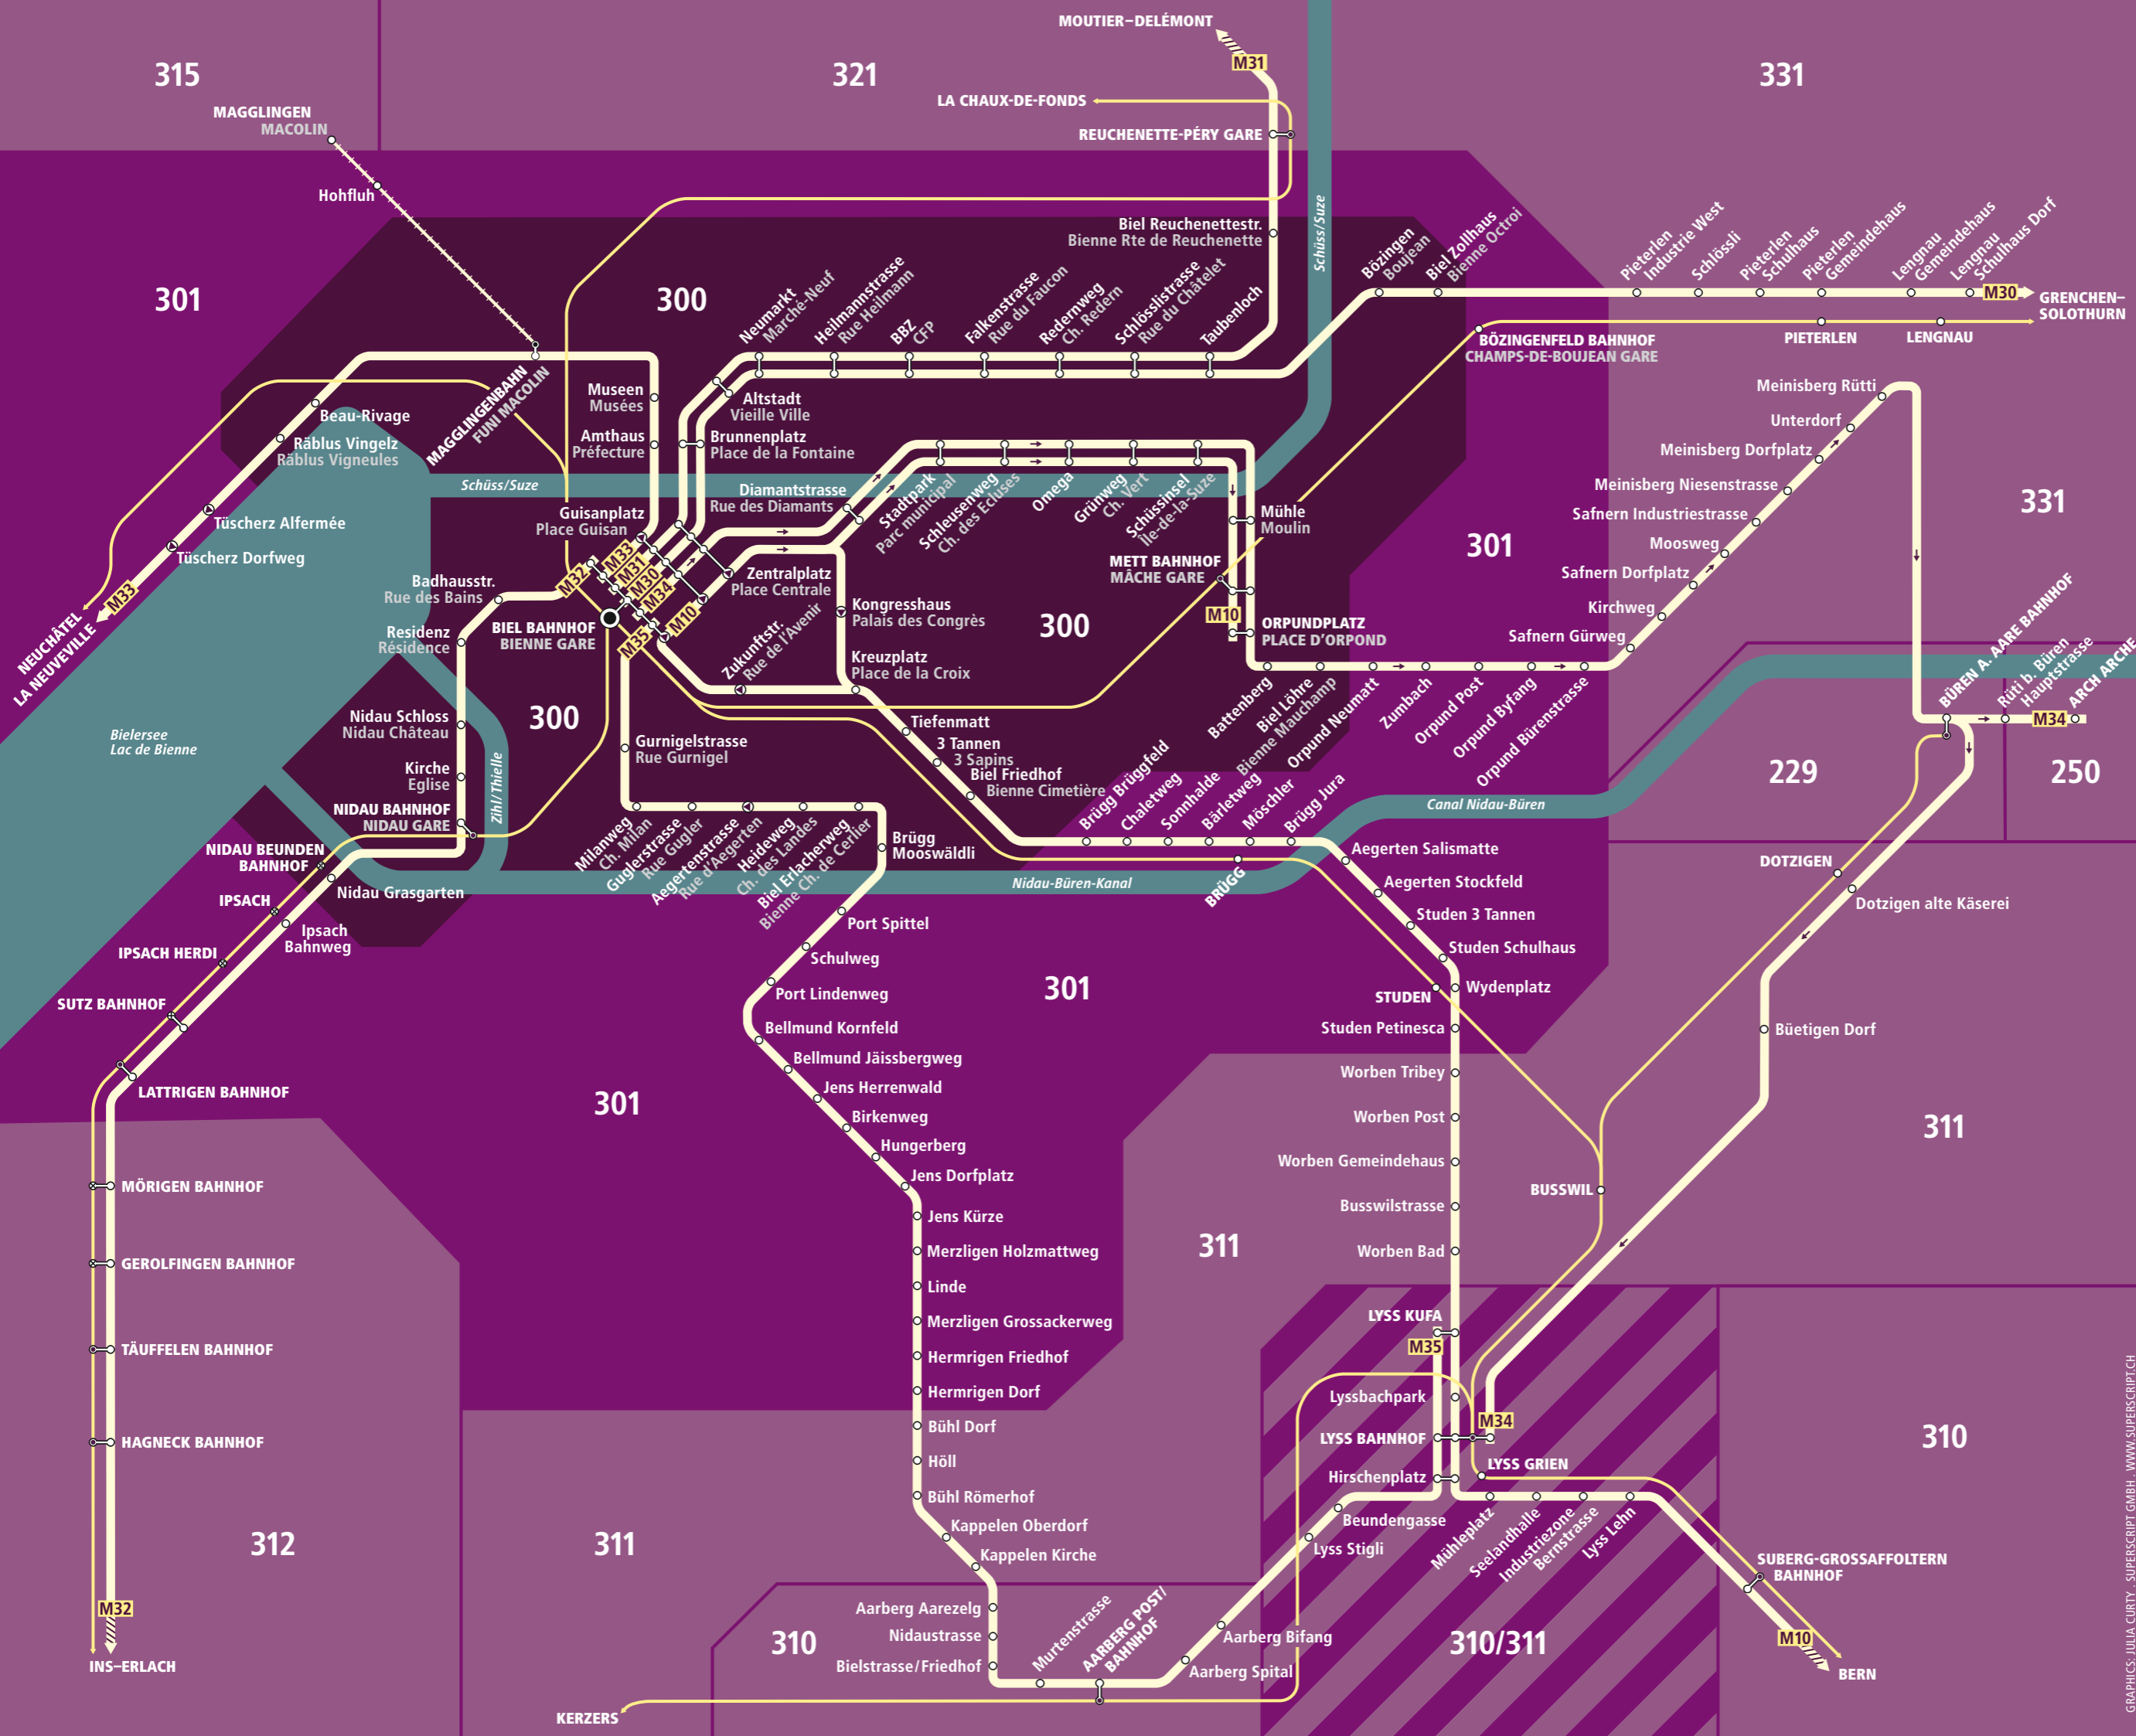

REGION BIEL RÉGION BIENNE

Zeichenerklärung/Légende

100 Tarifzone
Zone tarifaire

Bus fährt in angegebener Richtung
Bus circule dans la direction indiquée

Bus hält nur in angegebener Richtung
Bus s'arrête seulement dans la direction indiquée

Richtungsanzeige. Linienende liegt ausserhalb des Plans. Infos zu den Tarifzonen entnehmen Sie dem Libero-Zonenplan. Indication de direction: le terminus de la ligne se situe en-dehors du plan. Vous trouvez les informations concernant les zones tarifaires sur le plan de zones Libero.

Bahnstrecke
Chemin de fer

Moonliner Biel/Bienne

Kundeninformationen

www.moonliner.ch
moonliner@bernmobil.ch
www.facebook.com/moonliner
Telefon 031 321 88 12

Kundendienst Libero-Tarifverbund
Bubenbergrplatz 5, 3011 Bern
Telefon 031 321 82 22
info@myLibero.ch
www.myLibero.ch

© Gültig ab 15.12.2024

GRAPHICS: JULIA CURTY - SUPERSRIPT GMBH - WWW.SUPERSRIPT.CH