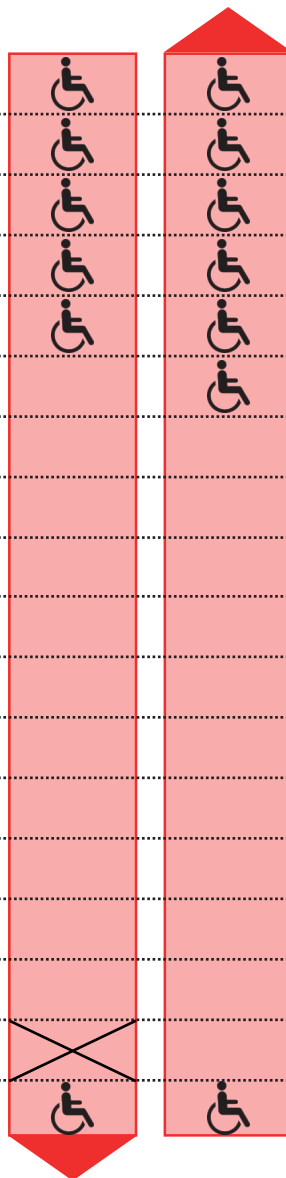

Biel Bahnhof / Bienne Gare
 Zentralplatz / Place Centrale
 Altstadt / Vieille Ville
 Neumarkt / Marché-Neuf
 Heilmannstrasse / Rue Heilmann
 Taubenloch
 Feldschützenweg / Ch. des Carabiniers
 Tierpark / Parc zoologique
 Vauffelin, bif. sur Plagne
 Vauffelin Dynamic Test Center
 Plagne Place du Cerf
 Plagne Bas du Village
 Vauffelin Route de Plagne
 Vauffelin poste
 Vauffelin Les Oeuches
 Vauffelin Champs-Verlets
 Romont BE Route de Vauffelin
 Romont BE

Biel - Romont BE
Bienne - Romont BE

 Haltekante
 rollstuhlgängig
 Arrêt accessible au
 fauteuil roulant

 Haltestelle nicht bedient
 Arrêt pas desservi