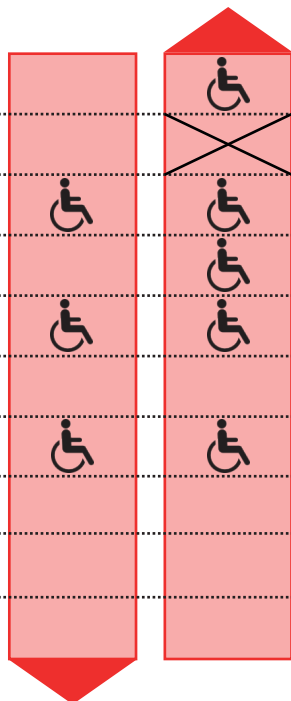

Biel Bahnhof / Bienne Gare

Guisanplatz / Place Guisan

Amthaus / Préfecture

Museen / Musées

Magglingenbahn / Funi Macolin

Beau-Rivage

Räblus Vingelz / Räblus Vigneules

Am Stutz

Römergüetli

Rebenweg / Chemin des Vignes

**Bahnhof - Rebenweg
Gare - Chemin des Vignes**

 Haltekante
rollstuhlgängig
Arrêt accessible au
fauteuil roulant

 Haltestelle nicht bedient
Arrêt pas desservi