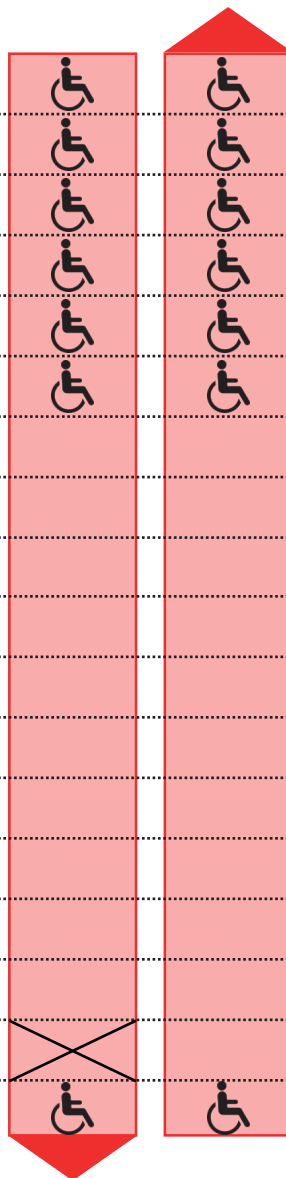

Biel Bahnhof / Bienne Gare
 Zentralplatz / Place Centrale
 Altstadt / Vieille Ville
 Neumarkt / Marché-Neuf
 Heilmannstrasse / Rue Heilmann
 Taubenloch
 Feldschützenweg / Ch. des Carabiniers
 Tierpark / Parc zoologique
 Vauffelin, bif. sur Plagne
 Vauffelin Dynamic Test Center
 Plagne Place du Cerf
 Plagne Bas du Village
 Vauffelin Route de Plagne
 Vauffelin poste
 Vauffelin Les Oeuches
 Vauffelin Champs-Verlets
 Romont BE Route de Vauffelin
 Romont BE

Biel - Romont BE
Bienne - Romont BE

 Haltekante
 rollstuhlgängig
 Arrêt accessible au
 fauteuil roulant

 Haltestelle nicht bedient
 Arrêt pas desservi