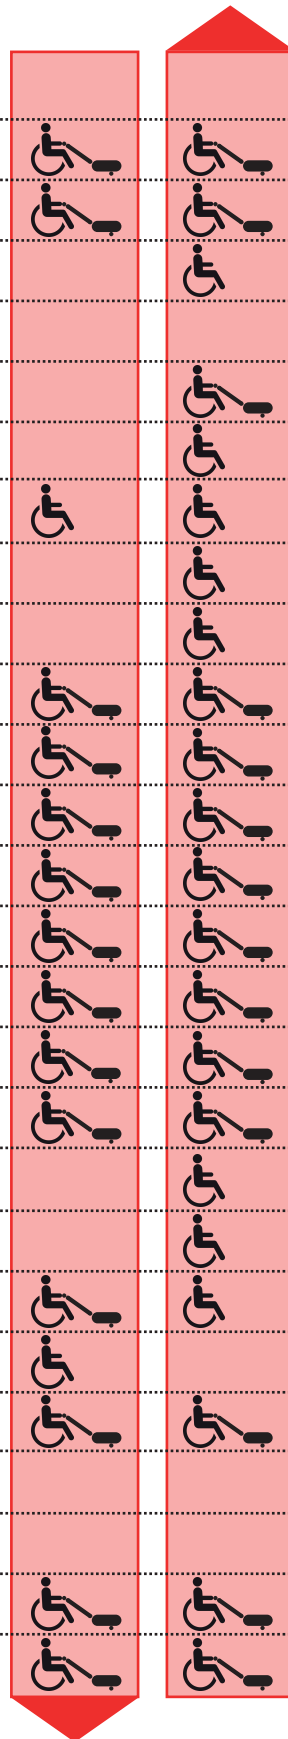

Löhre - Stadien Mauchamp - Stades

Löhre / Mauchamp

Battenberg

Orpundplatz / Place d'Orpond

Mühlestrasse / Rue du Moulin

Südstrasse / Rue du Midi

Blöschweg / Chemin Blösch

Piasio

Brühlplatz / Place du Breuil

Bärenhof

Kreuzplatz / Place de la Croix

Zukunftstrasse / Rue de l'Avenir

Biel Bahnhof / Bienne Gare

Guisanplatz / Place Guisan

Zentralplatz / Place Centrale

Brunnenplatz / Place de la Fontaine

Altstadt / Vieille Ville

Neumarkt / Marché-Neuf

Heilmannstrasse / Rue Heilmann

BBZ Biel / CFP Bienne

Falkenstrasse / Rue du Faucon

Redernweg / Chemin Redern

Schlösslistrasse / Rue du Châtelet

Taubenloch

Bözingen / Boujean

Sägefildweg / Chemin de la Scierie

Dunantstrasse / Rue Dunant

Stadien / Stades

Haltekante
rollstuhlgängig
Arrêt accessible au
fauteuil roulant

Haltekante
elektrollstuhlgängig
Arrêt accessible au fau-
teuil roulant électrique