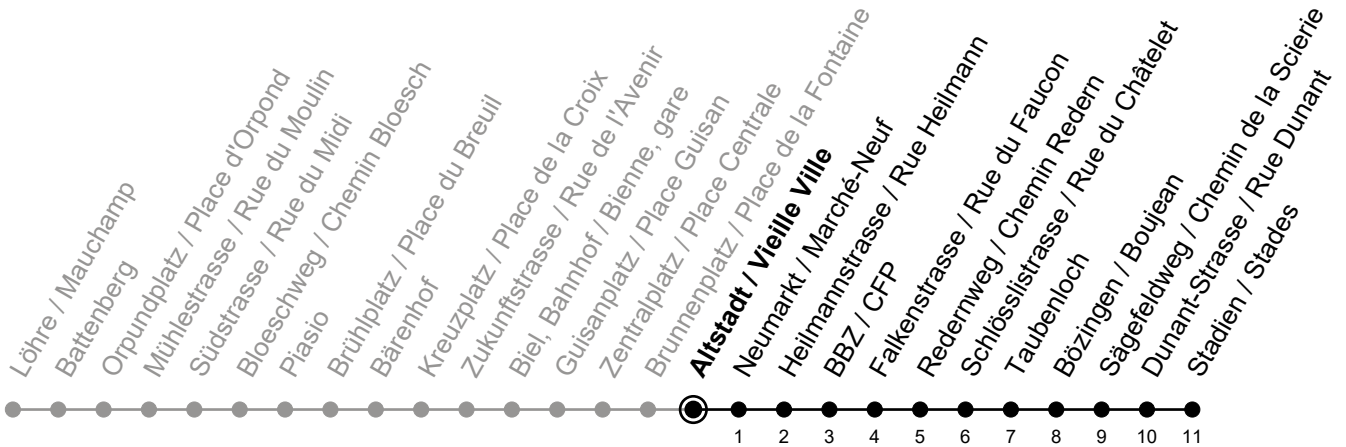

# 1

Altstadt / Vieille Ville

## > Stadien / Stades

Gültig von 14.12.2025 bis 12.12.2026 / Valable du 14.12.2025 au 12.12.2026

**Fahrplan / Horaire  
LIVE**

Ungefähre Reisezeit in Minuten / Durée approximative du trajet en minutes

🕒	Montag - Freitag Lundi - Vendredi	Samstag Samedi	Sonntag Dimanche	Ferien Vacances
5	15 42 54	12 41	12 41	15 42 54
6	04 14 24 34 44 52 59	06 32 47	06 32 47	04 14 24 34 44 54
7	07 14 22 29 37 44 52 59	02 17 32 47	02 17 32 47	04 14 24 34 44 54
8	07 14 22 29 37 44 54	02 17 32 44 54	02 17 32 47	04 14 24 34 44 54
9	04 14 24 34 44 54	04 14 24 34 44 54	02 16 32 47	04 14 24 34 44 54
10	04 14 24 34 44 54	04 14 24 34 44 54	02 17 32 47	04 14 24 34 44 54
11	04 14 24 34 44 54	04 14 24 34 44 54	02 17 33 44 54	04 14 24 34 44 54
12	04 14 24 34 44 54	04 14 24 34 44 54	04 14 24 34 44 54	04 14 24 34 44 54
13	04 14 24 34 44 54	04 14 24 34 44 54	04 14 24 34 44 54	04 14 24 34 44 54
14	04 14 24 34 44 54	04 14 24 34 44 54	04 14 24 34 44 54	04 14 24 34 44 54
15	04 14 24 34 44 54	04 14 24 34 44 54	04 14 24 34 44 54	04 14 24 34 44 54
16	04 14 22 29 37 44 52 59	04 14 24 34 44 54	04 14 24 34 44 54	04 14 24 34 44 54
17	07 14 22 29 37 44 52 59	04 14 24 34 44 54	04 14 24 34 44 54	04 14 24 34 44 54
18	07 14 24 34 44 54	04 14 24 34 44 54	04 14 24 34 44 54	04 14 24 34 44 54
19	04 14 24 34 44 54	04 14 24 34 44 54	04 17 32 47	04 14 24 34 44 54
20	04 14 24 34 47	04 13 23 33 47	02 17 32 47	04 14 24 34 47
21	02 17 32 47	02 17 32 47	02 17 32 47	02 17 32 47
22	02 17 32 47	02 17 32 47	02 17 32 47	02 17 32 47
23	02 17 32	02 17 32	02 17 32	02 17 32
0	02 32	02 32	02 32	02 32

**Bemerkungen / Remarques**

**Sonntagsfahrplan / Horaire du dimanche:** 25.12., 26.12., 1.1., 2.1., Karfreitag / Ve. Saint, Ostermontag / Lu. de Pâques, Auffahrt / Ascension, Pfingstmontag / Lu. de Pentecôte, 1. August / 1er août

**Ferienfahrplan / Horaires de vacances:** gültig von Montag bis Freitag / valable du lundi au vendredi, 22.12.2025-02.01.2026 und / et 06.07.2026-07.08.2026