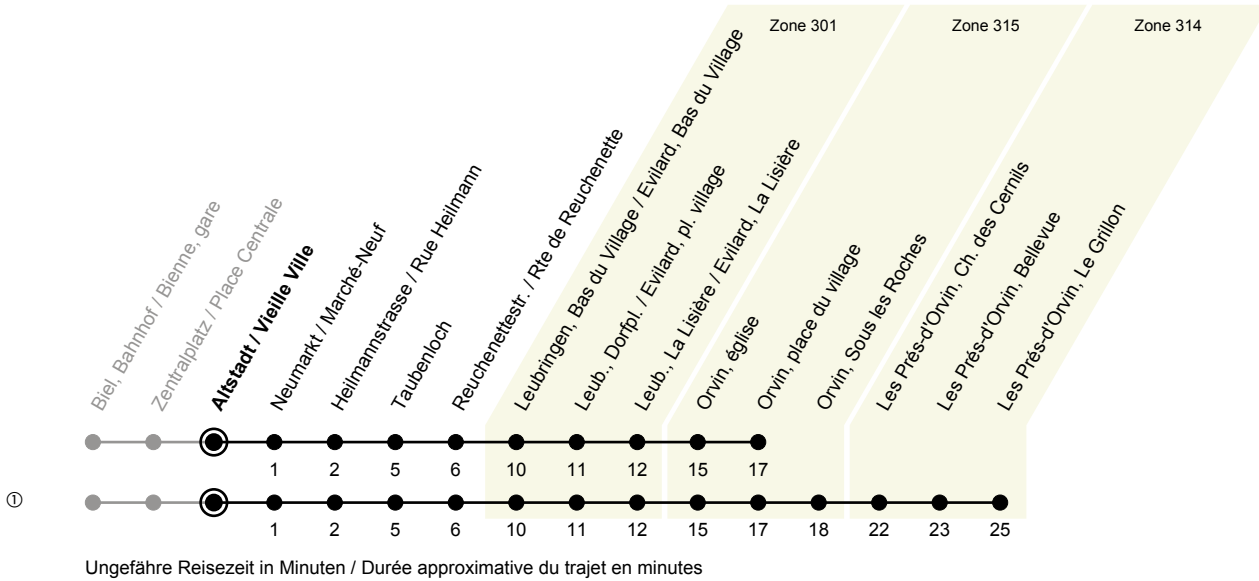

70

Altstadt / Vieille Ville

> Les Prés-d'Orvin, Le Grillon

Gültig von 14.12.2025 bis 12.12.2026 / Valable du 14.12.2025 au 12.12.2026

Fahrplan / Horaire LIVE

🕒	Montag - Freitag Lundi - Vendredi	Samstag Samedi	Sonntag Dimanche
5	28		
6	24	04	
7	24 54	34	34
8	54 ^①	54 ^①	54 ^①
9			
10	24 ^①	24 ^①	24 ^①
11	58	54 ^①	54 ^①
12	24 ^①		
13	54	24 ^①	24 ^①
14	54	54 ^①	54 ^①
15	54 ^①		
16	54	24 ^①	24 ^①
17	29 ^①	54 ^①	54 ^①
18	24		
19	24	24	24
20	24	24	24
21	54 ^②	54	
22			
23	24 ^②	24	

Bemerkungen / Remarques

Sonntagsfahrplan / Horaire du dimanche: 25.12., 26.12., 1.1., 2.1.,
Karfreitag / Ve. Saint, Ostermontag / Lu. de Pâques, Auffahrt / Ascension,
Pfingstmontag / Lu. de Pentecôte, 1. August / 1er août

② = Verkehrt nur Freitag / ne circule que vendredi