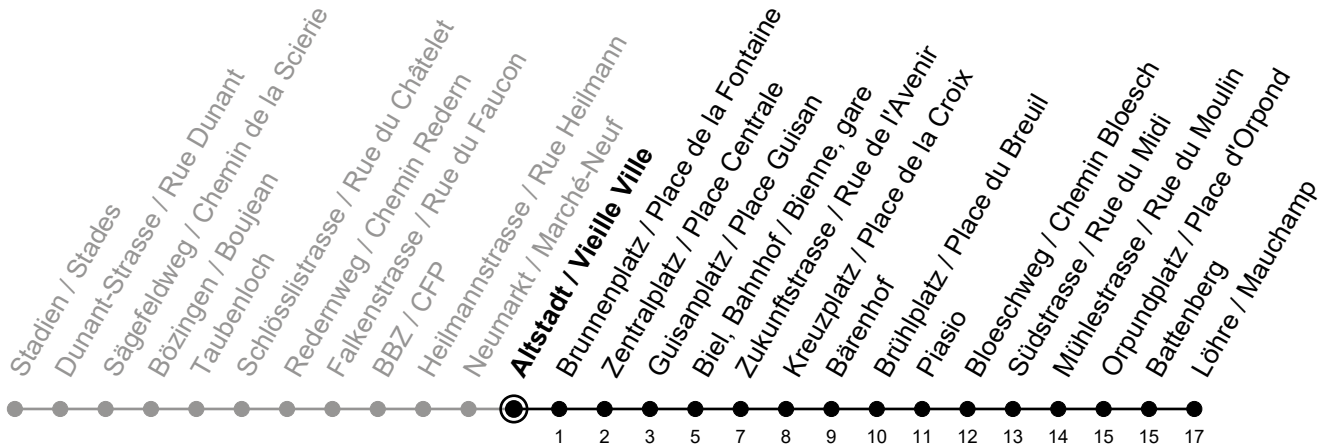

1

Altstadt / Vieille Ville

> Löhre / Mauchamp

Gültig von 14.12.2025 bis 12.12.2026 / Valable du 14.12.2025 au 12.12.2026

Fahrplan / Horaire LIVE

Ungefähre Reisezeit in Minuten / Durée approximative du trajet en minutes

🕒	Montag - Freitag Lundi - Vendredi	Samstag Samedi	Sonntag Dimanche	Ferien Vacances
5	07 32 42 52	07 33	07 33	07 32 42 52
6	02 12 20 28 35 43 50 58	07 28 43 58	07 28 43 58	02 12 22 32 42 52
7	05 13 20 28 35 43 50 58	13 28 43 58	13 28 43 58	02 12 22 32 42 52
8	05 13 22 32 42 52	12 22 32 42 52	13 28 43 58	02 12 22 32 42 52
9	02 12 22 32 42 52	02 12 22 32 42 52	13 28 43 58	02 12 22 32 42 52
10	02 12 22 32 42 52	02 12 22 32 42 52	13 28 43 58	02 12 22 32 42 52
11	02 12 22 32 42 52	02 12 22 32 42 52	12 22 32 42 52	02 12 22 32 42 52
12	02 12 22 32 42 52	02 12 22 32 42 52	02 12 22 32 42 52	02 12 22 32 42 52
13	02 12 22 32 42 52	02 12 22 32 42 52	02 12 22 32 42 52	02 12 22 32 42 52
14	02 12 22 32 42 52	02 12 22 32 42 52	02 12 22 32 42 52	02 12 22 32 42 52
15	02 12 22 32 42 50 58	02 12 22 32 42 52	02 12 22 32 42 52	02 12 22 32 42 52
16	05 13 20 28 35 43 50 58	02 12 22 32 42 52	02 12 22 32 42 52	02 12 22 32 42 52
17	05 13 20 28 35 43 50 58	02 12 22 32 42 52	02 12 22 32 42 52	02 12 22 32 42 52
18	05 13 22 32 42 52	02 12 22 32 42 52	02 12 22 32 43 58	02 12 22 32 42 52
19	02 12 22 32 42 52	02 12 22 32 42 52	13 28 43 58	02 12 22 32 42 52
20	02 13 28 43 58	02 13 28 43 58	13 28 43 58	02 13 28 43 58
21	13 28 43 58	13 28 43 58	13 28 43 58	13 28 43 58
22	13 28 43 58	13 28 43 58	13 28 43 58	13 28 43 58
23	13 28 43 58	13 28 43 58	13 28 43 58	13 28 43 58
0	44 ^A	44 ^A		44 ^B

Ferienfahrplan / Horaires de vacances: gültig von Montag bis Freitag / valable du lundi au vendredi, 22.12.2025-02.01.2026 und / et 06.07.2026-07.08.2026

② = Verkehrt nur Freitag / ne circule que vendredi

A = Fahrt bis Biel, Bahnhof / Bienne, gare
circule jusqu'à Biel, Bahnhof / Bienne, gare

B = Verkehrt nur Freitag / ne circule que vendredi