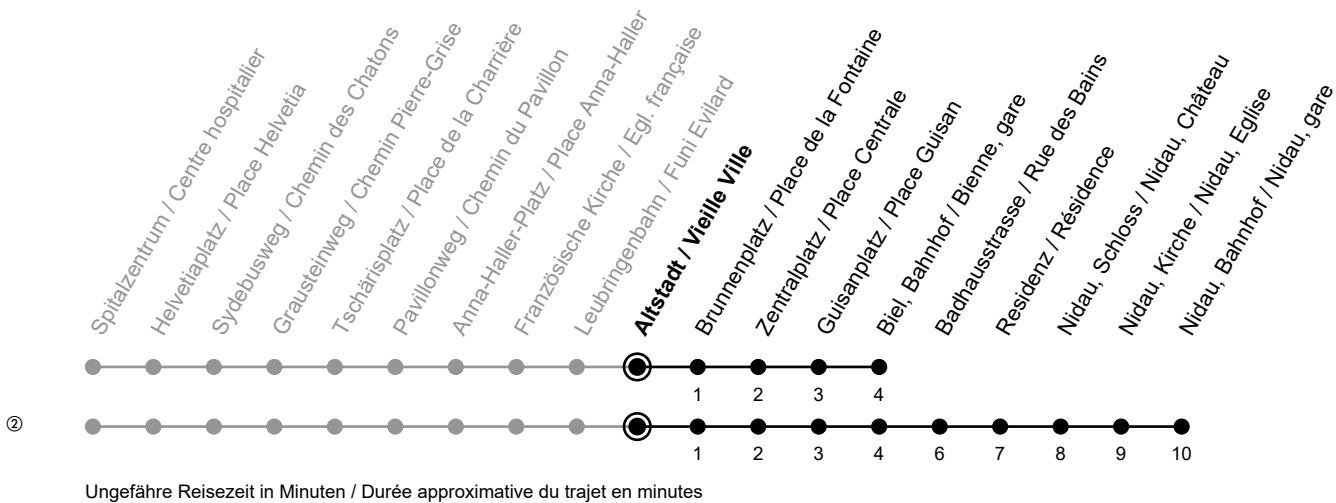

5

Altstadt / Vieille Ville

> Nidau, Bahnhof / Nidau, gare

Gültig von 14.12.2025 bis 12.12.2026 / Valable du 14.12.2025 au 12.12.2026

Fahrplan / Horaire LIVE

🕒	Montag - Freitag Lundi - Vendredi	Samstag Samedi	Sonntag Dimanche	Ferien Vacances
6	09 [Ⓜ] 24 [Ⓜ] 39 [Ⓜ] 54 [Ⓜ]	12 42	12 42	09 24 39 54
7	09 [Ⓜ] 24 [Ⓜ] 39 [Ⓜ] 54 [Ⓜ]	12 42	12 42	09 24 39 54
8	09 [Ⓜ] 24 39 54	09 24 39 54	12 42	09 24 39 54
9	09 24 39 54	09 24 39 54	12 42	09 24 39 54
10	09 24 39 54	09 24 39 54	12 39	09 24 39 54
11	09 24 39 54	09 24 39 54	09 24 39 54	09 24 39 54
12	09 24 39 54	09 24 39 54	09 24 39 54	09 24 39 54
13	09 24 39 54	09 24 39 54	09 24 39 54	09 24 39 54
14	09 24 39 54	09 24 39 54	09 24 39 54	09 24 39 54
15	09 24 39 [Ⓜ] 54 [Ⓜ]	09 24 39 54	09 24 39 54	09 24 39 54
16	09 [Ⓜ] 24 [Ⓜ] 39 [Ⓜ] 54 [Ⓜ]	09 24 39 54	09 24 39 54	09 24 39 54
17	09 [Ⓜ] 24 [Ⓜ] 39 [Ⓜ] 54 [Ⓜ]	09 24 39 54	09 24 39 54	09 24 39 54
18	09 [Ⓜ] 24 39 54	09 24 39 54	09 24 39 54	09 24 39 54
19	09 24 39 54	09 24 39 54	09 24 39 54	09 24 39 54
20	09 24 39 54	12 42	12 42	09 24 39 54
21	09 24 42	12 42	12 42	09 24 42
22	12 42	12 42	12 42	12 42
23	12 42	12 42	12 42	12 42

Ferienfahrplan / Horaires de vacances: gültig von Montag bis Freitag / valable du lundi au vendredi, 22.12.2025-02.01.2026 und / et 06.07.2026-07.08.2026