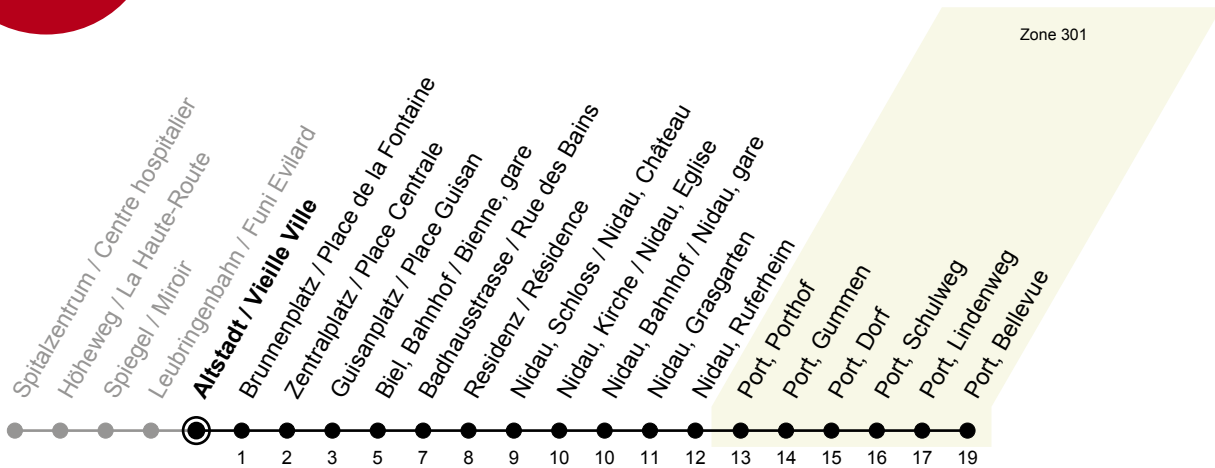

# 6

Altstadt / Vieille Ville

## > Port, Bellevue

Gültig von 14.12.2025 bis 12.12.2026 / Valable du 14.12.2025 au 12.12.2026

**Fahrplan / Horaire**  
**LIVE**

Ungefähre Reisezeit in Minuten / Durée approximative du trajet en minutes

🕒	Montag - Freitag Lundi - Vendredi	Samstag Samedi	Sonntag Dimanche
5	06 29 44 59	28 58	28 58
6	14 29 44 59	28 58	28 58
7	14 29 44 59	28 44 59	28 58
8	14 29 44 59	14 29 44 59	28 58
9	14 29 44 59	14 29 44 59	28 58
10	14 29 44 59	14 29 44 59	28 44 59
11	14 29 44 59	14 29 44 59	14 29 44 59
12	14 29 44 59	14 29 44 59	14 29 44 59
13	14 29 44 59	14 29 44 59	14 29 44 59
14	14 29 44 59	14 29 44 59	14 29 44 59
15	14 29 44 59	14 29 44 59	14 29 44 59
16	14 29 44 59	14 29 44 59	14 29 44 59
17	14 29 44 59	14 29 44 59	14 29 44 59
18	14 29 44 59	14 29 44 59	14 29 44 59
19	14 29 44 59	14 29 44 59	14 29 44 59
20	14 29 44 59	28 58	28 58
21	14 29 58	28 58	28 58
22	28 58	28 58	28 58
23	28 58	28 58	28 58
0	22 <sub>A</sub>	22 <sub>A</sub>	22 <sub>A</sub>

**Bemerkungen / Remarques**

Sonntagsfahrplan / Horaire du dimanche: 25.12., 26.12., 1.1., 2.1.,  
Karfreitag / Ve. Saint, Ostermontag / Lu. de Pâques, Auffahrt / Ascension,  
Pfingstmontag / Lu. de Pentecôte, 1. August / 1er août

A = Fahrt bis Nidau, Bahnhof / Nidau, gare  
circule jusqu'à Nidau, Bahnhof / Nidau, gare