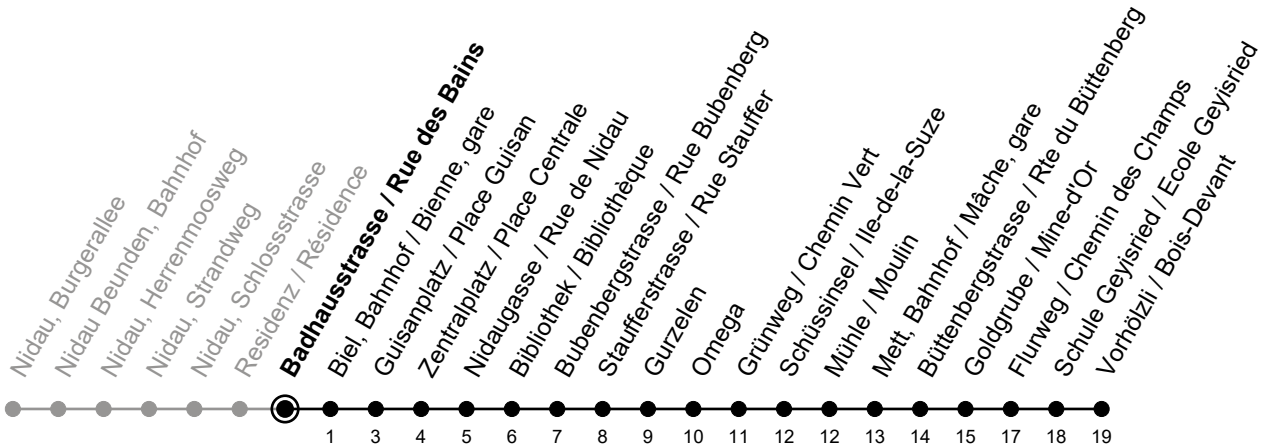

# 4

Badhausstrasse / Rue des Bains

## > Vorhölzli / Bois-Devant

Gültig von 14.12.2025 bis 12.12.2026 / Valable du 14.12.2025 au 12.12.2026

### Fahrplan / Horaire LIVE

Ungefähre Reisezeit in Minuten / Durée approximative du trajet en minutes

🕒	Montag - Freitag Lundi - Vendredi	Samstag Samedi	Sonntag Dimanche
5	18 44	18	18
6	03 18 33 48	08 38	08 38
7	03 18 33 48	08 33	08 38
8	03 18 33 48	03 18 33 48	08 38
9	03 18 33 48	03 18 33 48	08 38
10	03 18 33 48	03 18 33 48	08 33
11	03 18 33 48	03 18 33 48	03 18 33 48
12	03 18 33 48	03 18 33 48	03 18 33 48
13	03 18 33 48	03 18 33 48	03 18 33 48
14	03 18 33 48	03 18 33 48	03 18 33 48
15	03 18 33 48	03 18 33 48	03 18 33 48
16	03 18 33 48	03 18 33 48	03 18 33 48
17	03 18 33 48	03 18 33 48	03 18 33 48
18	03 18 33 48	03 18 33 48	03 18 33 48
19	03 18 33 48	03 18 33 48	03 18 33 48
20	03 18 33 48	08 38	08 38
21	03 18 38	08 38	08 38
22	08 38	08 38	08 38
23	08 38	08 38	08 38
0	10	10	10

#### Bemerkungen / Remarques

Sonntagsfahrplan / Horaire du dimanche: 25.12., 26.12., 1.1., 2.1.,  
Karfreitag / Ve. Saint, Ostermontag / Lu. de Pâques, Auffahrt / Ascension,  
Pfingstmontag / Lu. de Pentecôte, 1. August / 1er août