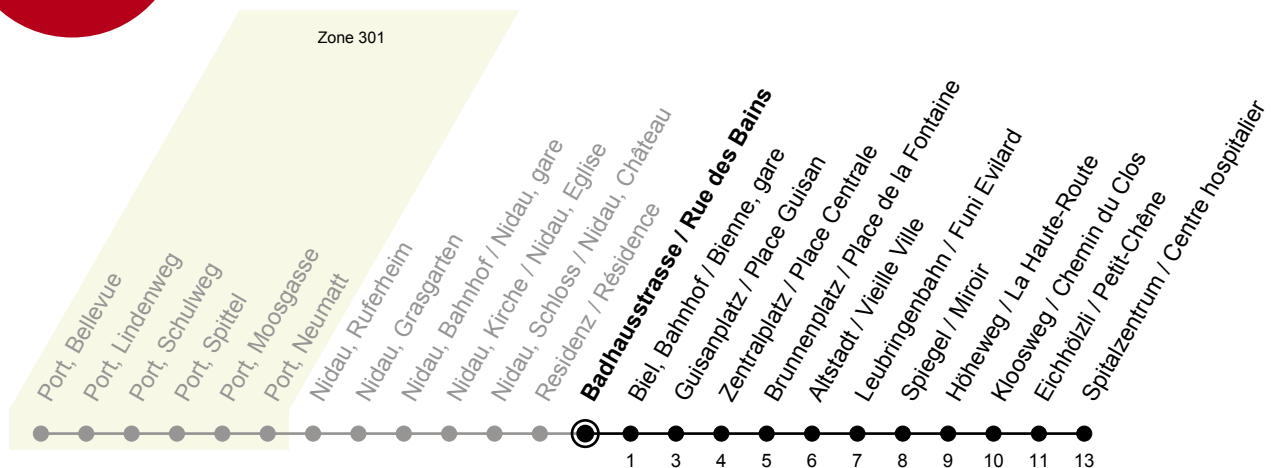

6

Badhausstrasse / Rue des Bains

> Spitalzentrum / Centre hospitalier

Gültig von 14.12.2025 bis 12.12.2026 / Valable du 14.12.2025 au 12.12.2026

Fahrplan / Horaire
LIVE

Ungefähre Reisezeit in Minuten / Durée approximative du trajet en minutes

🕒	Montag - Freitag Lundi - Vendredi	Samstag Samedi	Sonntag Dimanche
5	35		
6	06 21 36 51	01 31	01 31
7	06 21 36 51	01 31 54	01 31
8	06 21 36 51	21 36 51	01 31
9	06 21 36 51	06 21 36 51	01 31
10	06 21 36 51	06 21 36 51	01 31 54
11	06 21 36 51	06 21 36 51	21 36 51
12	06 21 36 51	06 21 36 51	06 21 36 51
13	06 21 36 51	06 21 36 51	06 21 36 51
14	06 21 36 51	06 21 36 51	06 21 36 51
15	06 21 36 51	06 21 36 51	06 21 36 51
16	06 21 36 51	06 21 36 51	06 21 36 51
17	06 21 36 51	06 21 36 51	06 21 36 51
18	06 21 36 51	06 21 36 51	06 21 36 51
19	06 21 36 51	06 21 36 46 _A	06 21 36 46 _A
20	06 21 36 51	01 16 _A 31	01 16 _A 31
21	06 16 _A 31 46 _A	01 31	01 31
22	01 31	01 31	01 31
23	01 31	01 31	01 31
0	01 23 _A 41 _A	01 23 _A 41 _A	01 23 _A 41 _A

Bemerkungen / Remarques

Sonntagsfahrplan / Horaire du dimanche: 25.12., 26.12., 1.1., 2.1.,
Karf Freitag / Ve. Saint, Ostermontag / Lu. de Pâques, Auffahrt / Ascension,
Pfungstmontag / Lu. de Pentecôte, 1. August / 1er août

A = Fahrt bis Biel, Bahnhof / Bienne, gare
circule jusqu'à Biel, Bahnhof / Bienne, gare