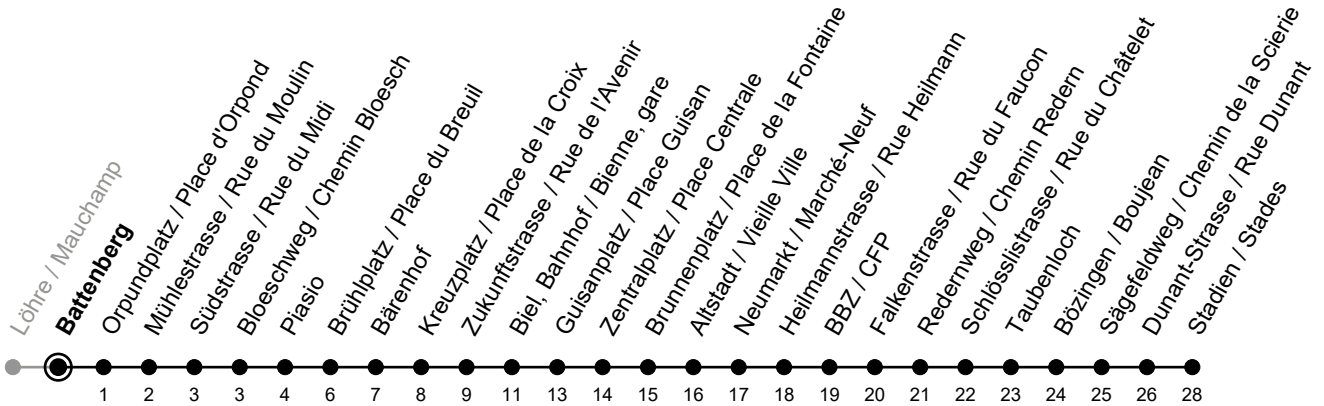

1

Battenberg

> Stadien / Stades

Gültig von 14.12.2025 bis 12.12.2026 / Valable du 14.12.2025 au 12.12.2026

Fahrplan / Horaire LIVE

Ungefähre Reisezeit in Minuten / Durée approximative du trajet en minutes

🕒	Montag - Freitag Lundi - Vendredi	Samstag Samedi	Sonntag Dimanche	Ferien Vacances
4		59	59	
5	02 26 38 48 58	28 53	28 53	02 26 38 48 58
6	08 18 28 36 43 51 58	19 34 49	19 34 49	08 18 28 38 48 58
7	06 13 21 28 36 43 51 58	04 19 34 49	04 19 34 49	08 18 28 38 48 58
8	06 13 21 28 38 48 58	04 16 28 38 48 58	04 19 34 49	08 18 28 38 48 58
9	08 18 28 38 48 58	08 18 28 38 48 58	03 19 34 49	08 18 28 38 48 58
10	08 18 28 38 48 58	08 18 28 38 48 58	04 19 34 49	08 18 28 38 48 58
11	08 18 28 38 48 58	08 18 28 38 48 58	04 17 28 38 48 58	08 18 28 38 48 58
12	08 18 28 38 48 58	08 18 28 38 48 58	08 18 28 38 48 58	08 18 28 38 48 58
13	08 18 28 38 48 58	08 18 28 38 48 58	08 18 28 38 48 58	08 18 28 38 48 58
14	08 18 28 38 48 58	08 18 28 38 48 58	08 18 28 38 48 58	08 18 28 38 48 58
15	08 18 28 38 48 58	08 18 28 38 48 58	08 18 28 38 48 58	08 18 28 38 48 58
16	06 13 21 28 36 43 51 58	08 18 28 38 48 58	08 18 28 38 48 58	08 18 28 38 48 58
17	06 13 21 28 36 43 51 58	08 18 28 38 48 58	08 18 28 38 48 58	08 18 28 38 48 58
18	08 18 28 38 48 58	08 18 28 38 48 58	08 18 28 38 48	08 18 28 38 48 58
19	08 18 28 38 48 58	08 18 28 38 48	04 19 34 49	08 18 28 38 48 58
20	08 18 34 49	00 10 20 34 49	04 19 34 49	08 18 34 49
21	04 19 34 49	04 19 34 49	04 19 34 49	04 19 34 49
22	04 19 34 49	04 19 34 49	04 19 34 49	04 19 34 49
23	04 19 49	04 19 49	04 19 49	04 19 49
0	19	19	19	19

Bemerkungen / Remarques

Sonntagsfahrplan / Horaire du dimanche: 25.12., 26.12., 1.1., 2.1., Karfreitag / Ve. Saint, Ostermontag / Lu. de Pâques, Auffahrt / Ascension, Pfingstmontag / Lu. de Pentecôte, 1. August / 1er août

Ferienfahrplan / Horaires de vacances: gültig von Montag bis Freitag / valable du lundi au vendredi, 22.12.2025-02.01.2026 und / et 06.07.2026-07.08.2026