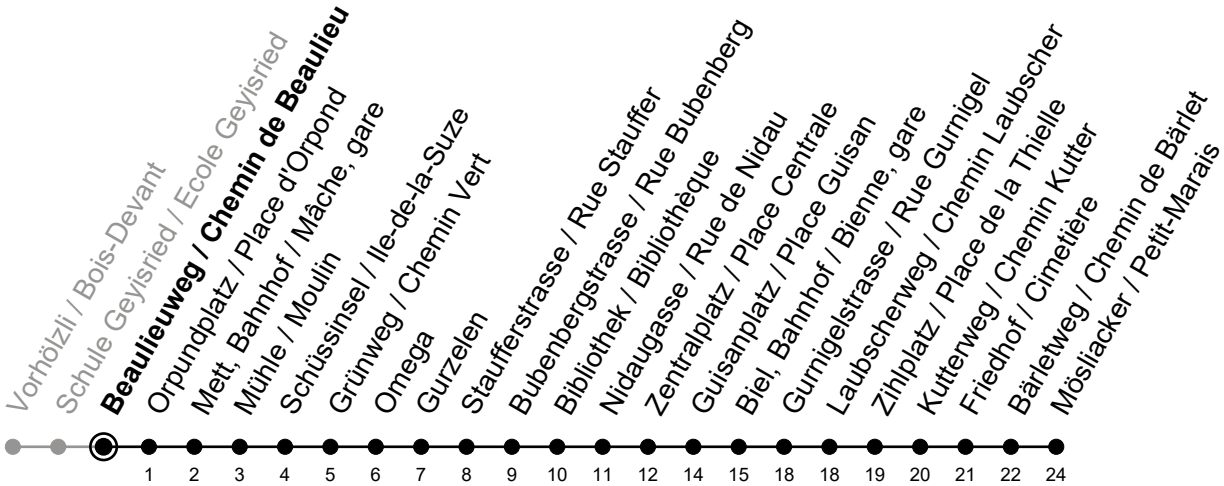

3

Beaulieuweg / Chemin de Beaulieu

> Möslacker / Petit-Marais

Gültig von 14.12.2025 bis 12.12.2026 / Valable du 14.12.2025 au 12.12.2026

Fahrplan / Horaire LIVE

Ungefähre Reisezeit in Minuten / Durée approximative du trajet en minutes

🕒	Montag - Freitag Lundi - Vendredi	Samstag Samedi	Sonntag Dimanche
5	18 33 48	49	49
6	03 18 33 48	19 49	19 49
7	03 18 33 48	19 48	19 49
8	03 18 33 48	03 18 33 48	19 49
9	03 18 33 48	03 18 33 48	19 49
10	03 18 33 48	03 18 33 48	19 48
11	03 18 33 48	03 18 33 48	03 18 33 48
12	03 18 33 48	03 18 33 48	03 18 33 48
13	03 18 33 48	03 18 33 48	03 18 33 48
14	03 18 33 48	03 18 33 48	03 18 33 48
15	03 18 33 48	03 18 33 48	03 18 33 48
16	03 18 33 48	03 18 33 48	03 18 33 48
17	03 18 33 48	03 18 33 48	03 18 33 48
18	03 18 33 48	03 18 33 48	03 18 33 48
19	03 18 33 48	03 18 49	03 18 49
20	03 18 33 48	19 49	19 49
21	19 49	19 49	19 49
22	19 49	19 49	19 49
23	19 49	19 49	19 49

Bemerkungen / Remarques

Sonntagsfahrplan / Horaire du dimanche: 25.12., 26.12., 1.1., 2.1.,
 Karfreitag / Ve. Saint, Ostermontag / Lu. de Pâques, Auffahrt / Ascension,
 Pfingstmontag / Lu. de Pentecôte, 1. August / 1er août