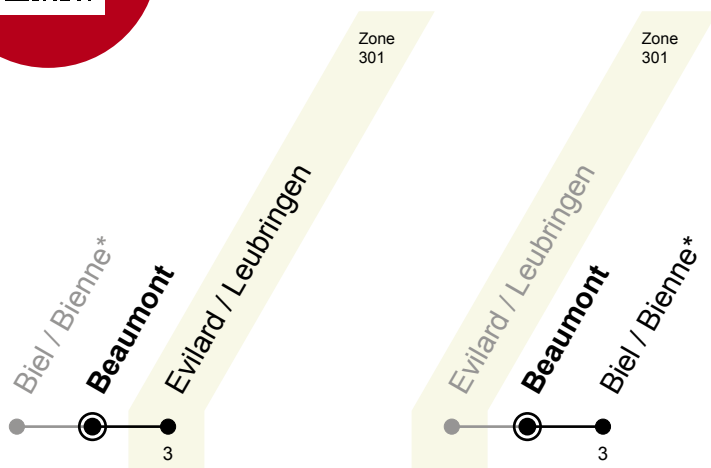

23

Beaumont

> **Biel / Bienne**

> **Evilard / Leubringen**

Gültig von 14.12.2025 bis 12.12.2026 / Valable du 14.12.2025 au 12.12.2026

**Fahrplan / Horaire
LIVE**

Ungefähre Reisezeit in Minuten / Durée approximative du trajet en minutes

ACHTUNG / ATTENTION

Die Seilbahn fährt nicht immer auf demselben Gleis! Beachten Sie die Anzeige vor Ort.

Le funiculaire ne circule pas toujours sur la même voie ! Veuillez consulter l'affichage sur place.