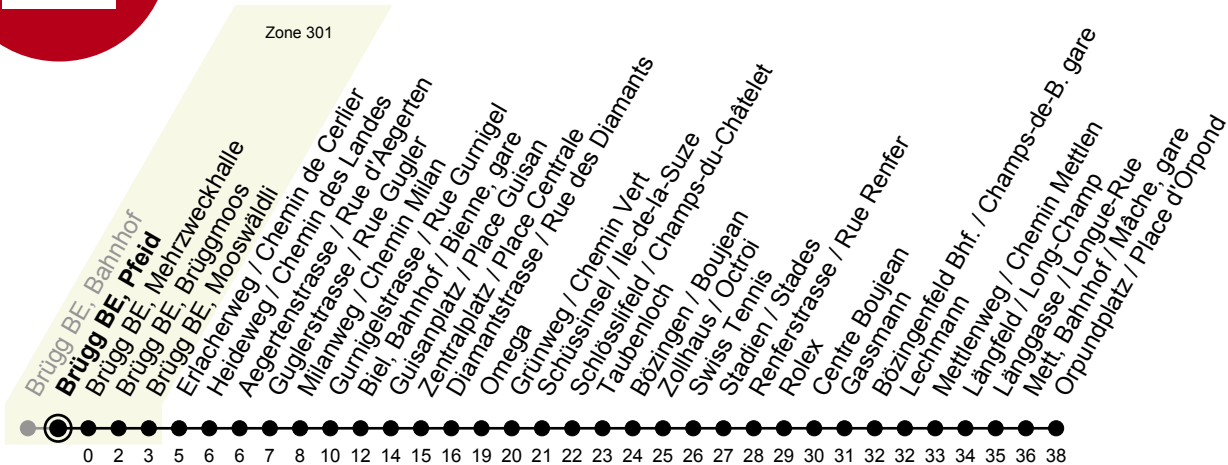

2

Brügg BE, Pfeid

> Orpundplatz / Place d'Orpond

Gültig von 14.12.2025 bis 12.12.2026 / Valable du 14.12.2025 au 12.12.2026

Fahrplan / Horaire LIVE

Ungefähre Reisezeit in Minuten / Durée approximative du trajet en minutes

⌚	Montag - Freitag Lundi - Vendredi	Samstag Samedi	Sonntag Dimanche
4		59 _A	59 _A
5	01 22 37 52	22 _A 52 _A	22 _A 52 _A
6	07 22 31 41 51	07 22 37 52	07 _A 22 _A 37 _A 52 _A
7	01 11 21 31 41 53	07 22 37 53	07 _A 22 _A 37 _A 52 _A
8	03 13 23 33 43 53	03 13 23 33 43 53	07 _A 22 _A 37 _A 52 _A
9	03 13 23 33 43 53	03 13 23 33 43 53	07 _A 22 _A 37 _A 52 _A
10	03 13 23 33 43 53	03 13 23 33 43 53	07 _A 22 _A 37 _A 52 _A
11	03 13 23 33 43 53	03 13 23 33 43 53	07 _A 22 _A 37 _A 52 _A
12	03 13 23 33 43 53	03 13 23 33 43 53	07 _A 22 _A 37 _A 52 _A
13	03 13 23 33 43 53	03 13 23 33 43 53	07 _A 22 _A 37 _A 52 _A
14	03 13 23 33 43 53	03 13 23 33 43 53	07 _A 22 _A 37 _A 52 _A
15	03 13 23 33 43 53	03 13 23 33 43 53	07 _A 22 _A 37 _A 52 _A
16	03 13 23 33 43 53	03 13 23 33 43 53 _A	07 _A 22 _A 37 _A 52 _A
17	03 13 23 33 43 53	03 13 _A 23 33 _A 43 53 _A	07 _A 22 _A 37 _A 52 _A
18	03 13 23 33 43 53	03 _A 13 _A 23 _A 33 _A 43 _A 53 _A	07 _A 22 _A 37 _A 52 _A
19	03 13 23 33 43 53	03 _A 13 _A 23 _A 33 _A 43 _A 53 _A	07 _A 22 _A 37 _A 52 _A
20	03 13 ^② 22 ^① _A 23 ^② 33 ^② 37 ^① _A 43 ^② 52 ^② 52 ^① _A	03 _A 22 _A 37 _A 52 _A	07 _A 22 _A 37 _A 52 _A
21	07 ^② 07 ^① _A 22 ^① _B 22 ^② _A 37 _A 52 _A	07 _A 22 _A 37 _A 52 _A	07 _A 22 _A 37 _A 52 _A
22	07 _A 22 _A 37 _A 52 _A	07 _A 22 _A 37 _A 52 _A	07 _A 22 _A 37 _A 52 _A
23	07 _A 37 _A	07 _A 37 _A	07 _A 37 _A

Sonntagsverkauf / Vente du dimanche: 21.12.25, geänderter Fahrplan unter / horaire modifié sous www.vb-tpb.ch

② = Verkehrt nur Freitag / ne circule que vendredi

① = Verkehrt nur Montag-Donnerstag / ne circule que lundi-jeudi

A = Fahrt bis Stadien / Stades
 circule jusqu'à Stadien / Stades

B = Fahrt bis Centre Boujean
 circule jusqu'à Centre Boujean