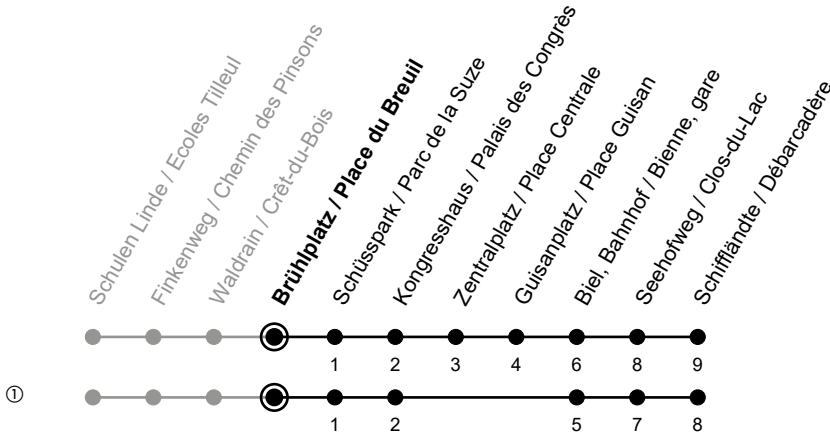

9

Brühlplatz / Place du Breuil

> Schiffländte / Débarcadère

Gültig von 14.12.2025 bis 12.12.2026 / Valable du 14.12.2025 au 12.12.2026

Fahrplan / Horaire LIVE

Ungefähre Reisezeit in Minuten / Durée approximative du trajet en minutes

🕒	Montag - Freitag Lundi - Vendredi	Samstag Samedi	Sonntag Dimanche
5	34		
6	04 19 34 49	00 35	05 35
7	04 19 34 49	05 35	05 35
8	04 19 34 49	04 19 34 49	05 35
9	04 19 34 49	04 19 34 49	05 35
10	04 19 34 49	04 19 34 49	05 35
11	04 19 34 49	04 19 34 49	04 19 34 49
12	04 19 34 49	04 19 34 49	04 19 34 49
13	04 19 34 49	04 19 34 49	04 19 34 49
14	04 19 34 49	04 19 34 49	04 19 34 49
15	04 19 34 49	04 19 34 49	04 19 34 49
16	04 19 34 49	04 19 34 49	04 19 34 49
17	04 19 34 49	04 19 34 49	04 19 34 49
18	04 19 34 49	04 19 34 49	04 19 34 49
19	04 19 34 49	04 19 34 49	04 19 34 49
20	04 19 34 49	05 35	05 35
21	04 19 35	05 35	05 35
22	05 35^{②①} 35^①	05 35^①	05 35
23	05^{②①} 05^① 35^{②①} 35^①	05^① 35^①	05 35

Bemerkungen / Remarques

Sonntagsfahrplan / Horaire du dimanche: 25.12., 26.12., 1.1., 2.1.,
Karf Freitag / Ve. Saint, Ostermontag / Lu. de Pâques, Auffahrt / Ascension,
Pfungstmontag / Lu. de Pentecôte, 1. August / 1er août

② = Verkehrt nur Freitag / ne circule que vendredi

① = Verkehrt nur Montag-Donnerstag / ne circule que lundi-jeudi