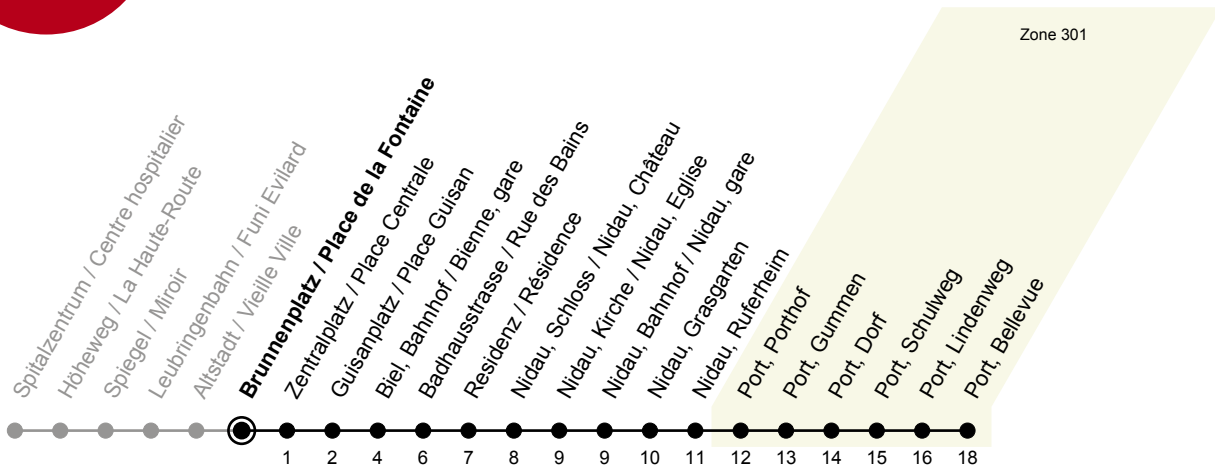

6

Brunnenplatz / Place de la Fontaine > Port, Bellevue

Gültig von 14.12.2025 bis 12.12.2026 / Valable du 14.12.2025 au 12.12.2026

Fahrplan / Horaire LIVE

Ungefähre Reisezeit in Minuten / Durée approximative du trajet en minutes

🕒	Montag - Freitag Lundi - Vendredi	Samstag Samedi	Sonntag Dimanche
5	07 30 45	29 59	29 59
6	00 15 30 45	29 59	29 59
7	00 15 30 45	29 45	29 59
8	00 15 30 45	00 15 30 45	29 59
9	00 15 30 45	00 15 30 45	29 59
10	00 15 30 45	00 15 30 45	29 45
11	00 15 30 45	00 15 30 45	00 15 30 45
12	00 15 30 45	00 15 30 45	00 15 30 45
13	00 15 30 45	00 15 30 45	00 15 30 45
14	00 15 30 45	00 15 30 45	00 15 30 45
15	00 15 30 45	00 15 30 45	00 15 30 45
16	00 15 30 45	00 15 30 45	00 15 30 45
17	00 15 30 45	00 15 30 45	00 15 30 45
18	00 15 30 45	00 15 30 45	00 15 30 45
19	00 15 30 45	00 15 30 45	00 15 30 45
20	00 15 30 45	00 29 59	00 29 59
21	00 15 30 59	29 59	29 59
22	29 59	29 59	29 59
23	29 59	29 59	29 59
0	23 _A	23 _A	23 _A

Bemerkungen / Remarques

Sonntagsfahrplan / Horaire du dimanche: 25.12., 26.12., 1.1., 2.1.,
Karf Freitag / Ve. Saint, Ostermontag / Lu. de Pâques, Auffahrt / Ascension,
Pfungstmontag / Lu. de Pentecôte, 1. August / 1er août

A = Fahrt bis Nidau, Bahnhof / Nidau, gare
circule jusqu'à Nidau, Bahnhof / Nidau, gare