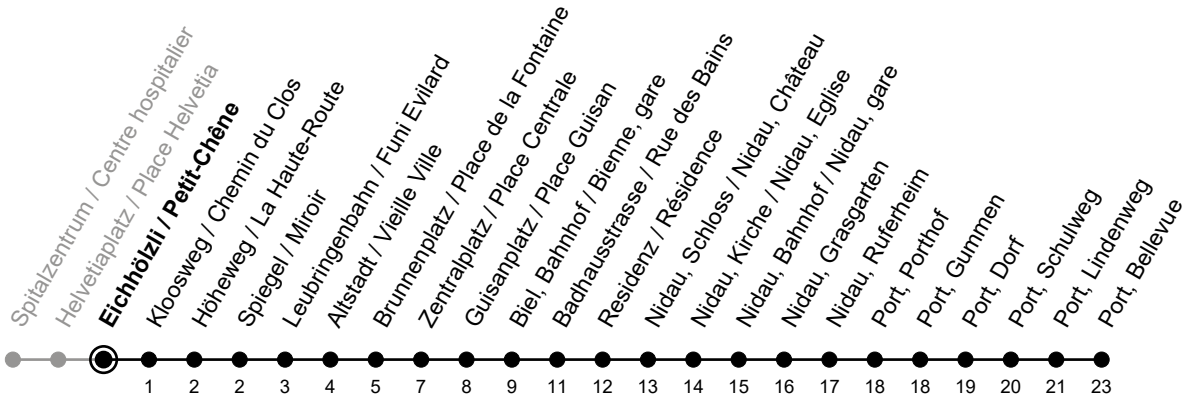

6

Eichhölzli / Petit-Chêne > Port, Bellevue

Gültig von 14.12.2025 bis 12.12.2026 / Valable du 14.12.2025 au 12.12.2026

Fahrplan / Horaire LIVE

Ungefähre Reisezeit in Minuten / Durée approximative du trajet en minutes

🕒	Montag - Freitag Lundi - Vendredi	Samstag Samedi	Sonntag Dimanche
5	24 54	54	54
6	09 24 39 54	24 54	24 54
7	09 24 39 54	24 54	24 54
8	09 24 39 54	09 24 39 54	24 54
9	09 24 39 54	09 24 39 54	24 54
10	09 24 39 54	09 24 39 54	24 54
11	09 24 39 54	09 24 39 54	09 24 39 54
12	09 24 39 54	09 24 39 54	09 24 39 54
13	09 24 39 54	09 24 39 54	09 24 39 54
14	09 24 39 54	09 24 39 54	09 24 39 54
15	09 24 39 54	09 24 39 54	09 24 39 54
16	09 24 39 54	09 24 39 54	09 24 39 54
17	09 24 39 54	09 24 39 54	09 24 39 54
18	09 24 39 54	09 24 39 54	09 24 39 54
19	09 24 39 54	09 24 39 54	09 24 39 54
20	09 24 39 54	24 54	24 54
21	09 24 54	24 54	24 54
22	24 54	24 54	24 54
23	24 54	24 54	24 54
0	18 _A	18 _A	18 _A

Bemerkungen / Remarques

Sonntagsfahrplan / Horaire du dimanche: 25.12., 26.12., 1.1., 2.1.,
Karf Freitag / Ve. Saint, Ostermontag / Lu. de Pâques, Auffahrt / Ascension,
Pfungstmontag / Lu. de Pentecôte, 1. August / 1er août

A = Fahrt bis Nidau, Bahnhof / Nidau, gare
circule jusqu'à Nidau, Bahnhof / Nidau, gare