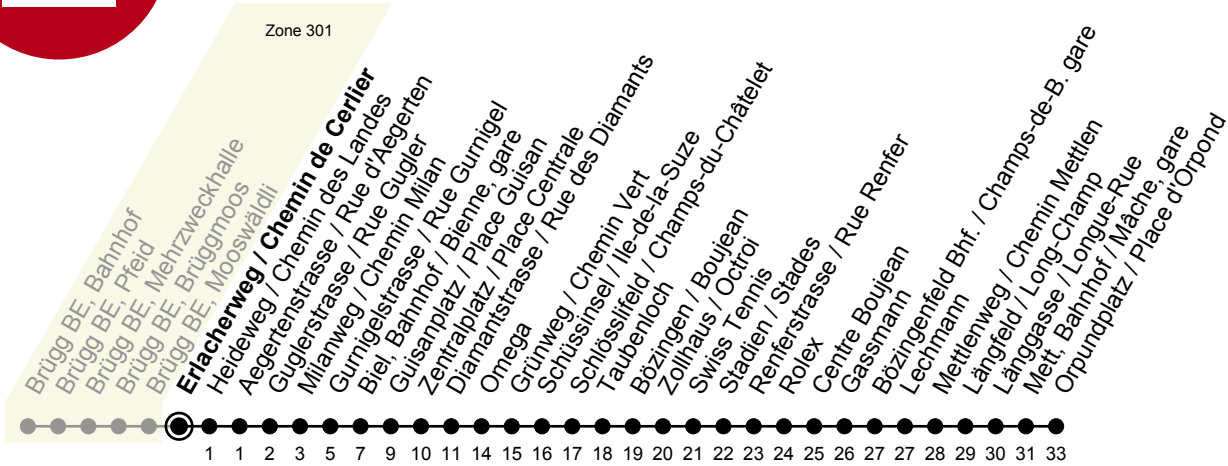

2

Erlacherweg / Chemin de Cerlier

> Orpundplatz / Place d'Orpond

Gültig von 14.12.2025 bis 12.12.2026 / Valable du 14.12.2025 au 12.12.2026

Fahrplan / Horaire LIVE

Ungefähre Reisezeit in Minuten / Durée approximative du trajet en minutes

⌚	Montag - Freitag Lundi - Vendredi	Samstag Samedi	Sonntag Dimanche
5	05 26 41 56	03 _A 26 _A 56 _A	03 _A 26 _A 56 _A
6	11 26 36 46 56	11 26 41 56	11 _A 26 _A 41 _A 56 _A
7	06 16 26 36 46 58	11 26 41 58	11 _A 26 _A 41 _A 56 _A
8	08 18 28 38 48 58	08 18 28 38 48 58	11 _A 26 _A 41 _A 56 _A
9	08 18 28 38 48 58	08 18 28 38 48 58	11 _A 26 _A 41 _A 56 _A
10	08 18 28 38 48 58	08 18 28 38 48 58	11 _A 26 _A 41 _A 56 _A
11	08 18 28 38 48 58	08 18 28 38 48 58	11 _A 26 _A 41 _A 56 _A
12	08 18 28 38 48 58	08 18 28 38 48 58	11 _A 26 _A 41 _A 56 _A
13	08 18 28 38 48 58	08 18 28 38 48 58	11 _A 26 _A 41 _A 56 _A
14	08 18 28 38 48 58	08 18 28 38 48 58	11 _A 26 _A 41 _A 56 _A
15	08 18 28 38 48 58	08 18 28 38 48 58	11 _A 26 _A 41 _A 56 _A
16	08 18 28 38 48 58	08 18 28 38 48 58 _A	11 _A 26 _A 41 _A 56 _A
17	08 18 28 38 48 58	08 18 _A 28 38 _A 48 58 _A	11 _A 26 _A 41 _A 56 _A
18	08 18 28 38 48 58	08 _A 18 _A 28 _A 38 _A 48 _A 58 _A	11 _A 26 _A 41 _A 56 _A
19	08 18 28 38 48 58	08 _A 18 _A 28 _A 38 _A 48 _A 58 _A	11 _A 26 _A 41 _A 56 _A
20	08 18 ^② 26 ^① 28 ^② 38 ^② 41 ^① 48 ^② 56 ^② 56 ^① _A	08 _A 26 _A 41 _A 56 _A	11 _A 26 _A 41 _A 56 _A
21	11 ^② 11 ^① 26 ^① 26 ^② 41 _A 56 _A	11 _A 26 _A 41 _A 56 _A	11 _A 26 _A 41 _A 56 _A
22	11 _A 26 _A 41 _A 56 _A	11 _A 26 _A 41 _A 56 _A	11 _A 26 _A 41 _A 56 _A
23	11 _A 41 _A	11 _A 41 _A	11 _A 41 _A

Sonntagsverkauf / Vente du dimanche: 21.12.25, geänderter Fahrplan unter / horaire modifié sous www.vb-tpb.ch

② = Verkehrt nur Freitag / ne circule que vendredi

① = Verkehrt nur Montag-Donnerstag / ne circule que lundi-jeudi

A = Fahrt bis Stadien / Stades
 circule jusqu'à Stadien / Stades

B = Fahrt bis Centre Boujean
 circule jusqu'à Centre Boujean