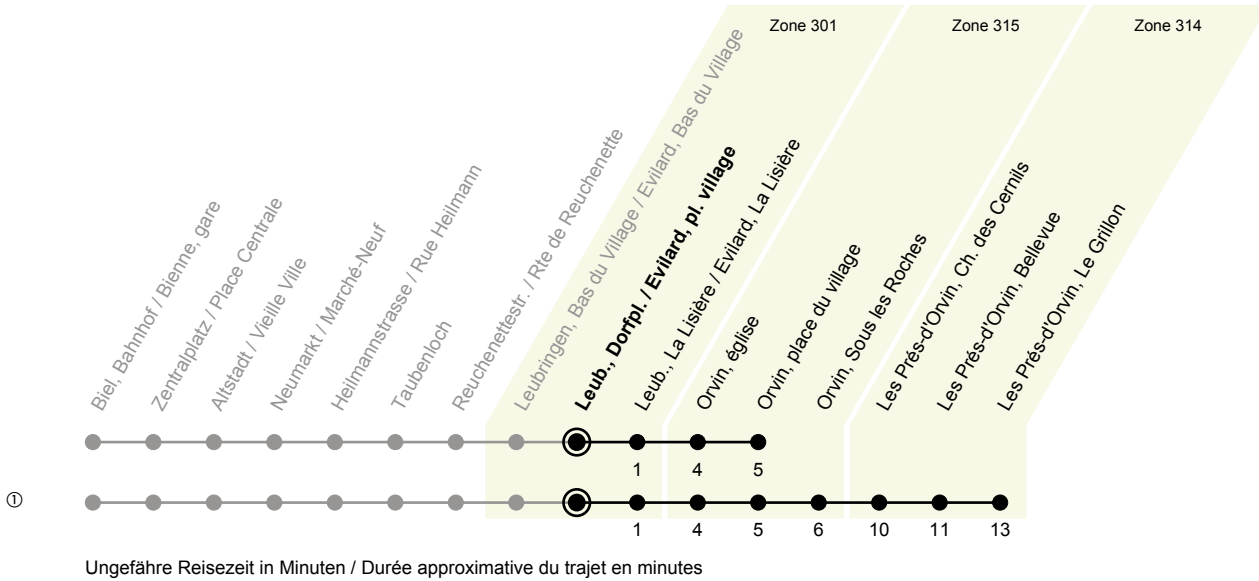

70

Leub., Dorfpl. / Evilard, pl. village

> Les Prés-d'Orvin, Le Grillon

Gültig von 14.12.2025 bis 12.12.2026 / Valable du 14.12.2025 au 12.12.2026

Fahrplan / Horaire LIVE

🕒	Montag - Freitag Lundi - Vendredi	Samstag Samedi	Sonntag Dimanche
5	39		
6	35	15	
7	35	45	45
8	05		
9	05 ^①	05 ^①	05 ^①
10	35 ^①	35 ^①	35 ^①
11			
12	09 35 ^①	05 ^①	05 ^①
13		35 ^①	35 ^①
14	05		
15	05	05 ^①	05 ^①
16	05 ^①	35 ^①	35 ^①
17	05 40 ^①		
18	35	05 ^①	05 ^①
19	35	35	35
20	35	35	35
21			
22	05 ^②	05	
23	35 ^②	35	

Bemerkungen / Remarques

Sonntagsfahrplan / Horaire du dimanche: 25.12., 26.12., 1.1., 2.1.,
Karfreitag / Ve. Saint, Ostermontag / Lu. de Pâques, Auffahrt / Ascension,
Pfingstmontag / Lu. de Pentecôte, 1. August / 1er août

② = Verkehrt nur Freitag / ne circule que vendredi