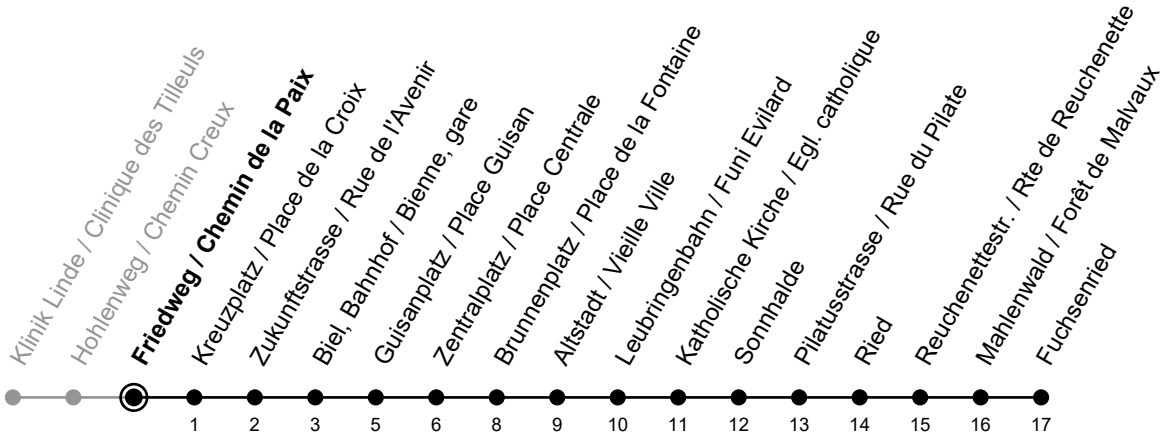

8

Friedweg / Chemin de la Paix

> Fuchsenried

Gültig von 14.12.2025 bis 12.12.2026 / Valable du 14.12.2025 au 12.12.2026

Fahrplan / Horaire LIVE

Ungefähre Reisezeit in Minuten / Durée approximative du trajet en minutes

🕒	Montag - Freitag Lundi - Vendredi	Samstag Samedi	Sonntag Dimanche
5	33 51	44	44
6	06 21 36 51	14 29 _A 44 59 _A	14 29 _A 44 59 _A
7	06 21 36 51	14 29 _A 44	14 29 _A 44 59 _A
8	06 21 36 51	06 21 36 51	14 29 _A 44 59 _A
9	06 21 36 51	06 21 36 51	14 29 _A 44 59 _A
10	06 21 36 51	06 21 36 51	14 29 _A 44
11	06 21 36 51	06 21 36 51	06 21 36 51
12	06 21 36 51	06 21 36 51	06 21 36 51
13	06 21 36 51	06 21 36 51	06 21 36 51
14	06 21 36 51	06 21 36 51	06 21 36 51
15	06 21 36 51	06 21 36 51	06 21 36 51
16	06 21 36 51	06 21 36 51	06 21 36 51
17	06 21 36 51	06 21 36 51	06 21 36 51
18	06 21 36 51	06 21 36 51	06 21 36 51
19	06 21 36 51	06 21 36 51	06 21 36 51
20	06 21 36 51	14 29 _A 44 59 _A	14 29 _A 44 59 _A
21	06 19 44 59 _A	14 29 _A 44 59 _A	14 29 _A 44 59 _A
22	14 29 _A 44 59 _A	14 29 _A 44 59 _A	14 29 _A 44 59 _A
23	14 29 _A 44	14 29 _A 44	14 29 _A 44

Bemerkungen / Remarques

Sonntagsfahrplan / Horaire du dimanche: 25.12., 26.12., 1.1., 2.1.,
Karf Freitag / Ve. Saint, Ostermontag / Lu. de Pâques, Auffahrt / Ascension,
Pfingstmontag / Lu. de Pentecôte, 1. August / 1er août

A = Fahrt bis Biel, Bahnhof / Bienne, gare
circule jusqu'à Biel, Bahnhof / Bienne, gare