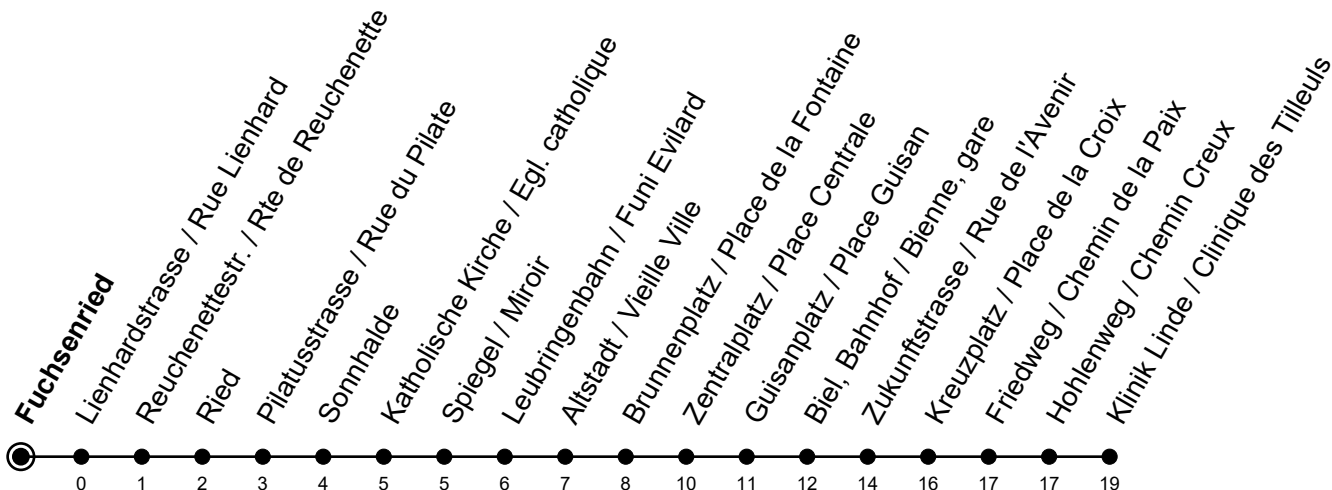

### Fahrplan / Horaire LIVE

Ungefähre Reisezeit in Minuten / Durée approximative du trajet en minutes

🕒	Montag - Freitag Lundi - Vendredi	Samstag Samedi	Sonntag Dimanche
5	24 41 56		
6	11 26 41 56	09 39	09 39
7	11 26 41 56	09 39 56	09 39
8	11 26 41 56	11 26 41 56	09 39
9	11 26 41 56	11 26 41 56	09 39
10	11 26 41 56	11 26 41 56	09 39 56
11	11 26 41 56	11 26 41 56	11 26 41 56
12	11 26 41 56	11 26 41 56	11 26 41 56
13	11 26 41 56	11 26 41 56	11 26 41 56
14	11 26 41 56	11 26 41 56	11 26 41 56
15	11 26 41 56	11 26 41 56	11 26 41 56
16	11 26 41 56	11 26 41 56	11 26 41 56
17	11 26 41 56	11 26 41 56	11 26 41 56
18	11 26 41 56	11 26 41 56	11 26 41 56
19	11 26 41 56	11 26 41	11 26 41
20	11 26 41 56	09 39	09 39
21	11 39	09 39	09 39
22	09 39	09 39	09 39
23	09 39	09 39	09 39

### Bemerkungen / Remarques

Sonntagsfahrplan / Horaire du dimanche: 25.12., 26.12., 1.1., 2.1.,  
Karfreitag / Ve. Saint, Ostermontag / Lu. de Pâques, Auffahrt / Ascension,  
Pfingstmontag / Lu. de Pentecôte, 1. August / 1er août