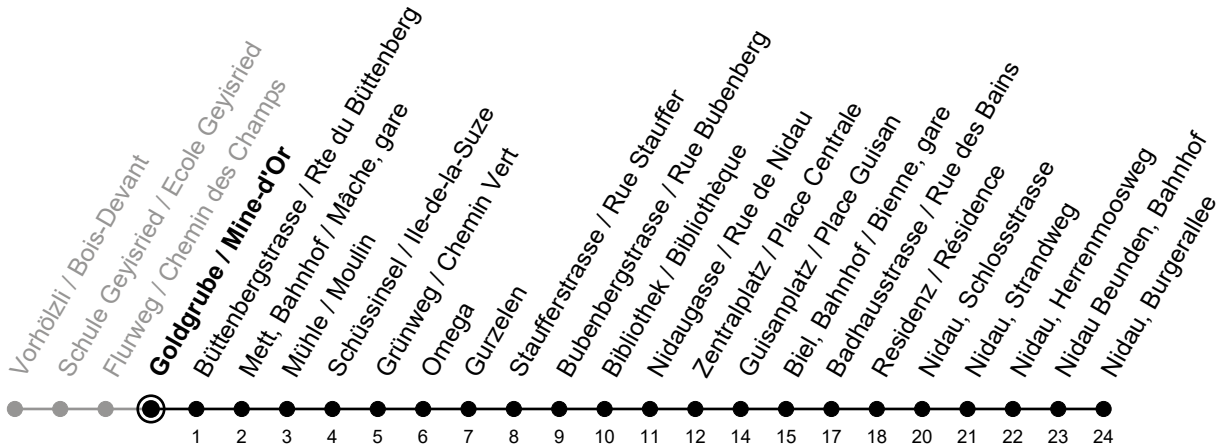

4

Goldgrube / Mine-d'Or

> Nidau, Burgerallee

Gültig von 14.12.2025 bis 12.12.2026 / Valable du 14.12.2025 au 12.12.2026

Fahrplan / Horaire LIVE

Ungefähre Reisezeit in Minuten / Durée approximative du trajet en minutes

🕒	Montag - Freitag Lundi - Vendredi	Samstag Samedi	Sonntag Dimanche
4	51	51	51
5	26 41 56	34	34
6	11 26 41 56	04 34	04 34
7	11 26 41 56	04 29 56	04 34
8	11 26 41 56	11 26 41 56	04 34
9	11 26 41 56	11 26 41 56	04 34
10	11 26 41 56	11 26 41 56	04 29 56
11	11 26 41 56	11 26 41 56	11 26 41 56
12	11 26 41 56	11 26 41 56	11 26 41 56
13	11 26 41 56	11 26 41 56	11 26 41 56
14	11 26 41 56	11 26 41 56	11 26 41 56
15	11 26 41 56	11 26 41 56	11 26 41 56
16	11 26 41 56	11 26 41 56	11 26 41 56
17	11 26 41 56	11 26 41 56	11 26 41 56
18	11 26 41 56	11 26 41 56	11 26 41 56
19	11 26 41 56	11 34	11 34
20	11 26 41	04 34	04 34
21	04 34	04 34	04 34
22	04 34	04 34	04 34
23	04 34	04 34	04 34

Bemerkungen / Remarques

Sonntagsfahrplan / Horaire du dimanche: 25.12., 26.12., 1.1., 2.1.,
Karfreitag / Ve. Saint, Ostermontag / Lu. de Pâques, Auffahrt / Ascension,
Pfingstmontag / Lu. de Pentecôte, 1. August / 1er août