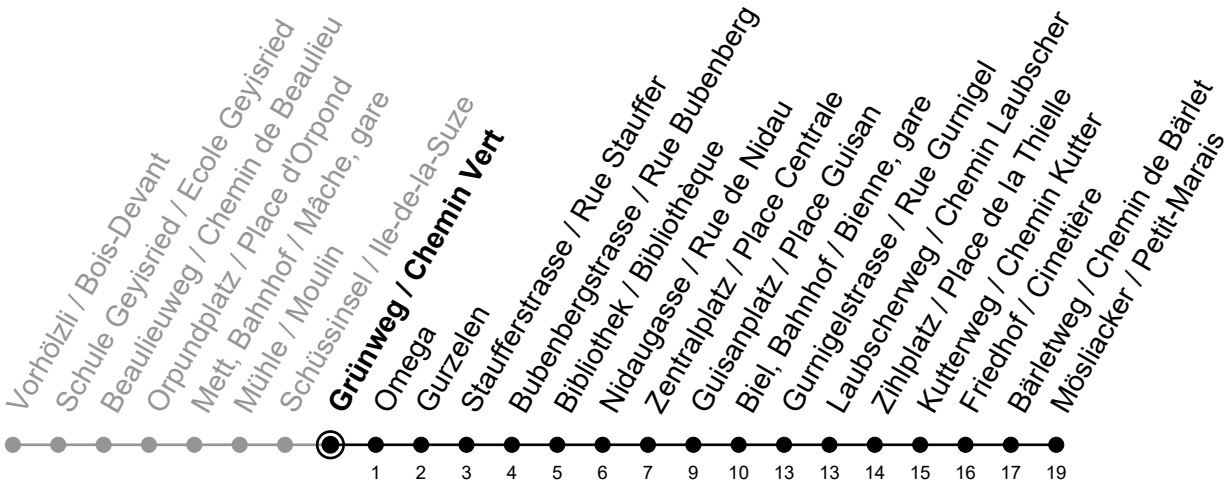

3

Grünweg / Chemin Vert

> Möslacker / Petit-Marais

Gültig von 14.12.2025 bis 12.12.2026 / Valable du 14.12.2025 au 12.12.2026

Fahrplan / Horaire LIVE

Ungefähre Reisezeit in Minuten / Durée approximative du trajet en minutes

☉	Montag - Freitag Lundi - Vendredi	Samstag Samedi	Sonntag Dimanche
5	23 38 53	53	53
6	08 23 38 53	23 53	23 53
7	08 23 38 53	23 53	23 53
8	08 23 38 53	08 23 38 53	23 53
9	08 23 38 53	08 23 38 53	23 53
10	08 23 38 53	08 23 38 53	23 53
11	08 23 38 53	08 23 38 53	08 23 38 53
12	08 23 38 53	08 23 38 53	08 23 38 53
13	08 23 38 53	08 23 38 53	08 23 38 53
14	08 23 38 53	08 23 38 53	08 23 38 53
15	08 23 38 53	08 23 38 53	08 23 38 53
16	08 23 38 53	08 23 38 53	08 23 38 53
17	08 23 38 53	08 23 38 53	08 23 38 53
18	08 23 38 53	08 23 38 53	08 23 38 53
19	08 23 38 53	08 23 53	08 23 53
20	08 23 38 53	23 53	23 53
21	23 53	23 53	23 53
22	23 53	23 53	23 53
23	23 53	23 53	23 53

Bemerkungen / Remarques

Sonntagsfahrplan / Horaire du dimanche: 25.12., 26.12., 1.1., 2.1.,
 Karfreitag / Ve. Saint, Ostermontag / Lu. de Pâques, Auffahrt / Ascension,
 Pfingstmontag / Lu. de Pentecôte, 1. August / 1er août