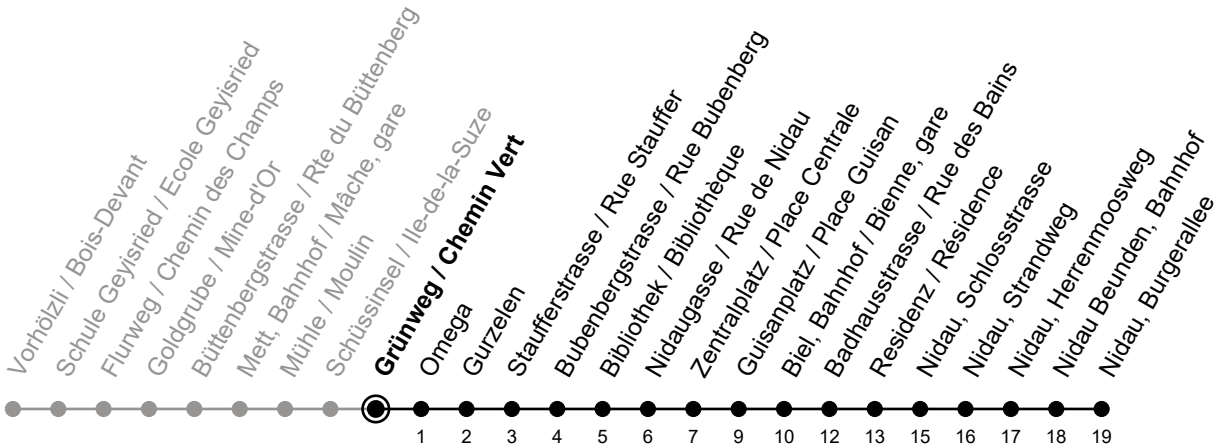

4

Grünweg / Chemin Vert

> Nidau, Bürgerallee

Gültig von 14.12.2025 bis 12.12.2026 / Valable du 14.12.2025 au 12.12.2026

Fahrplan / Horaire LIVE

Ungefähre Reisezeit in Minuten / Durée approximative du trajet en minutes

🕒	Montag - Freitag Lundi - Vendredi	Samstag Samedi	Sonntag Dimanche
4	55	55	55
5	31 46	38	38
6	01 16 31 46	08 38	08 38
7	01 16 31 46	08 33	08 38
8	01 16 31 46	01 16 31 46	08 38
9	01 16 31 46	01 16 31 46	08 38
10	01 16 31 46	01 16 31 46	08 33
11	01 16 31 46	01 16 31 46	01 16 31 46
12	01 16 31 46	01 16 31 46	01 16 31 46
13	01 16 31 46	01 16 31 46	01 16 31 46
14	01 16 31 46	01 16 31 46	01 16 31 46
15	01 16 31 46	01 16 31 46	01 16 31 46
16	01 16 31 46	01 16 31 46	01 16 31 46
17	01 16 31 46	01 16 31 46	01 16 31 46
18	01 16 31 46	01 16 31 46	01 16 31 46
19	01 16 31 46	01 16 38	01 16 38
20	01 16 31 46	08 38	08 38
21	08 38	08 38	08 38
22	08 38	08 38	08 38
23	08 38	08 38	08 38

Bemerkungen / Remarques

Sonntagsfahrplan / Horaire du dimanche: 25.12., 26.12., 1.1., 2.1.,
 Karfreitag / Ve. Saint, Ostermontag / Lu. de Pâques, Auffahrt / Ascension,
 Pfingstmontag / Lu. de Pentecôte, 1. August / 1er août