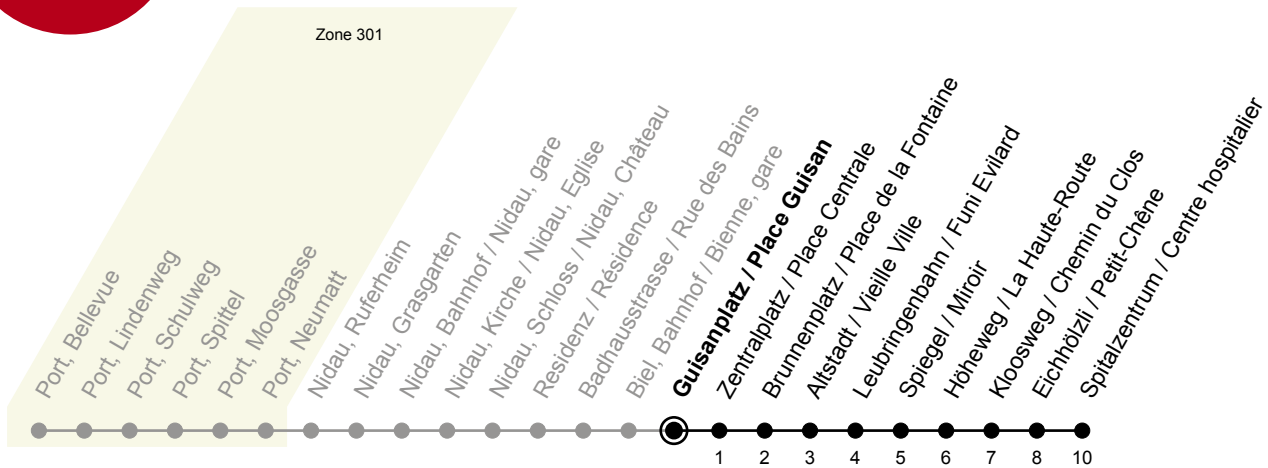

6

Guisanplatz / Place Guisan

> Spitalzentrum / Centre hospitalier

Gültig von 14.12.2025 bis 12.12.2026 / Valable du 14.12.2025 au 12.12.2026

Fahrplan / Horaire LIVE

Ungefähre Reisezeit in Minuten / Durée approximative du trajet en minutes

🕒	Montag - Freitag Lundi - Vendredi	Samstag Samedi	Sonntag Dimanche
5	38		
6	09 24 39 54	03 33	03 33
7	09 24 39 54	03 33 56	03 33
8	09 24 39 54	24 39 54	03 33
9	09 24 39 54	09 24 39 54	03 33
10	09 24 39 54	09 24 39 54	03 33 56
11	09 24 39 54	09 24 39 54	24 39 54
12	09 24 39 54	09 24 39 54	09 24 39 54
13	09 24 39 54	09 24 39 54	09 24 39 54
14	09 24 39 54	09 24 39 54	09 24 39 54
15	09 24 39 54	09 24 39 54	09 24 39 54
16	09 24 39 54	09 24 39 54	09 24 39 54
17	09 24 39 54	09 24 39 54	09 24 39 54
18	09 24 39 54	09 24 39 54	09 24 39 54
19	09 24 39 54	09 24 39	09 24 39
20	09 24 39 54	03 33	03 33
21	09 33	03 33	03 33
22	03 33	03 33	03 33
23	03 33	03 33	03 33
0	03	03	03

Bemerkungen / Remarques

Sonntagsfahrplan / Horaire du dimanche: 25.12., 26.12., 1.1., 2.1.,
Karf Freitag / Ve. Saint, Ostermontag / Lu. de Pâques, Auffahrt / Ascension,
Pfingstmontag / Lu. de Pentecôte, 1. August / 1er août