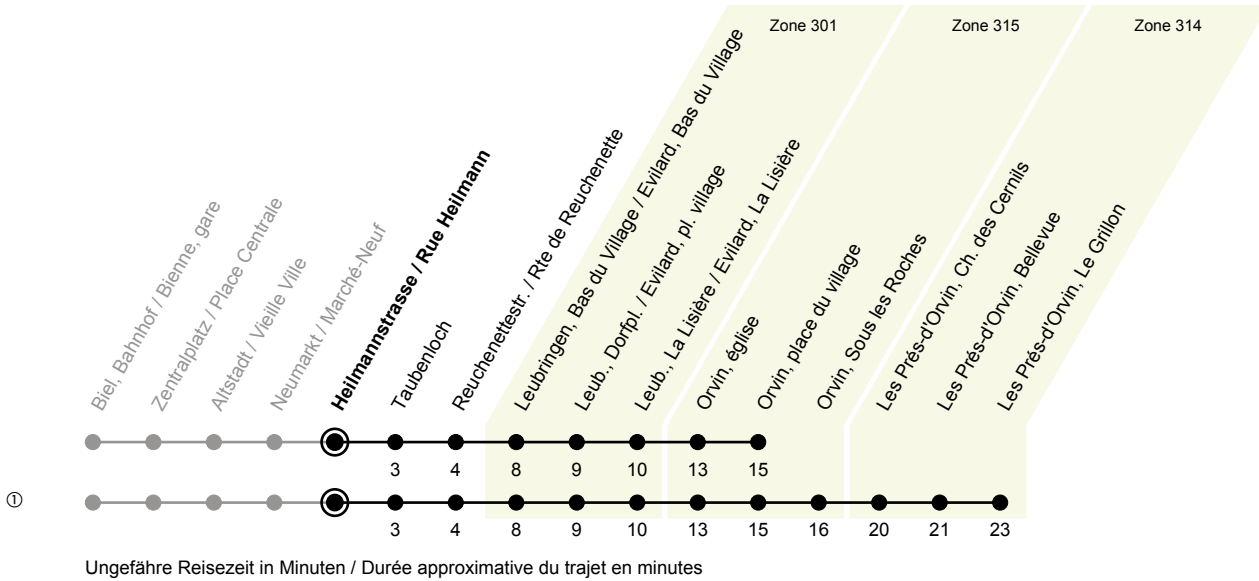

70

Heilmannstrasse / Rue Heilmann

> Les Prés-d'Orvin, Le Grillon

Gültig von 14.12.2025 bis 12.12.2026 / Valable du 14.12.2025 au 12.12.2026

Fahrplan / Horaire LIVE

🕒	Montag - Freitag Lundi - Vendredi	Samstag Samedi	Sonntag Dimanche
5	30		
6	26	06	
7	26 56	36	36
8	56 ^①	56 ^①	56 ^①
9			
10	26 ^①	26 ^①	26 ^①
11		56 ^①	56 ^①
12	00 26 ^①		
13	56	26 ^①	26 ^①
14	56	56 ^①	56 ^①
15	56 ^①		
16	56	26 ^①	26 ^①
17	31 ^①	56 ^①	56 ^①
18	26		
19	26	26	26
20	26	26	26
21	56 ^②	56	
22			
23	26 ^②	26	

Bemerkungen / Remarques

Sonntagsfahrplan / Horaire du dimanche: 25.12., 26.12., 1.1., 2.1.,
Karfreitag / Ve. Saint, Ostermontag / Lu. de Pâques, Auffahrt / Ascension,
Pfingstmontag / Lu. de Pentecôte, 1. August / 1er août

② = Verkehrt nur Freitag / ne circule que vendredi