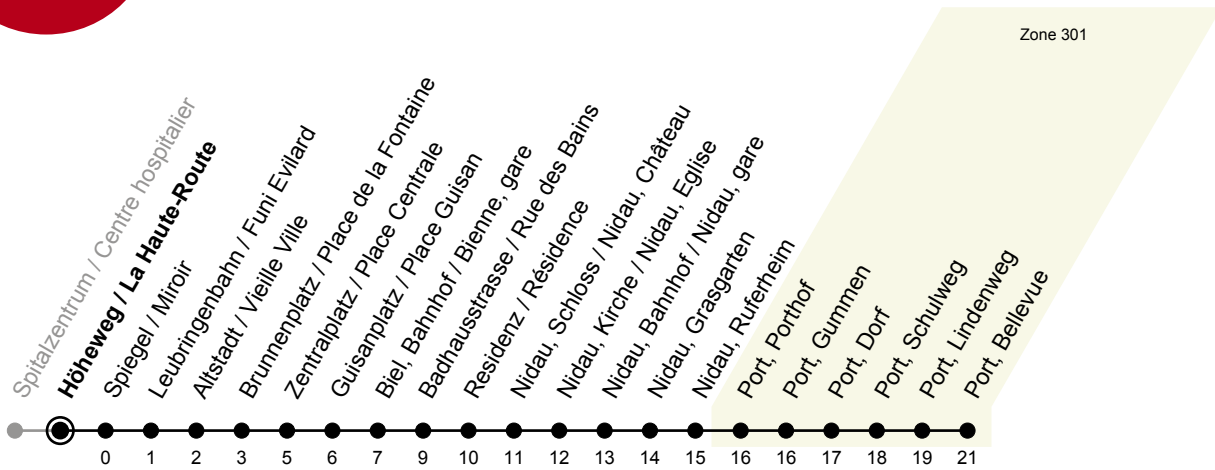

6

Höheweg / La Haute-Route > Port, Bellevue

Gültig von 14.12.2025 bis 12.12.2026 / Valable du 14.12.2025 au 12.12.2026

Fahrplan / Horaire LIVE

Ungefähre Reisezeit in Minuten / Durée approximative du trajet en minutes

🕒	Montag - Freitag Lundi - Vendredi	Samstag Samedi	Sonntag Dimanche
5	26 56	56	56
6	11 26 41 56	26 56	26 56
7	11 26 41 56	26 56	26 56
8	11 26 41 56	11 26 41 56	26 56
9	11 26 41 56	11 26 41 56	26 56
10	11 26 41 56	11 26 41 56	26 56
11	11 26 41 56	11 26 41 56	11 26 41 56
12	11 26 41 56	11 26 41 56	11 26 41 56
13	11 26 41 56	11 26 41 56	11 26 41 56
14	11 26 41 56	11 26 41 56	11 26 41 56
15	11 26 41 56	11 26 41 56	11 26 41 56
16	11 26 41 56	11 26 41 56	11 26 41 56
17	11 26 41 56	11 26 41 56	11 26 41 56
18	11 26 41 56	11 26 41 56	11 26 41 56
19	11 26 41 56	11 26 41 56	11 26 41 56
20	11 26 41 56	26 56	26 56
21	11 26 56	26 56	26 56
22	26 56	26 56	26 56
23	26 56	26 56	26 56
0	20 _A	20 _A	20 _A

Bemerkungen / Remarques

Sonntagsfahrplan / Horaire du dimanche: 25.12., 26.12., 1.1., 2.1.,
 Karfreitag / Ve. Saint, Ostermontag / Lu. de Pâques, Auffahrt / Ascension,
 Pfingstmontag / Lu. de Pentecôte, 1. August / 1er août

A = Fahrt bis Nidau, Bahnhof / Nidau, gare
 circule jusqu'à Nidau, Bahnhof / Nidau, gare