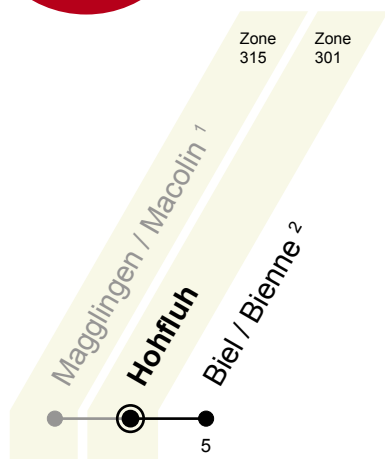

# 22

## Hohfluh

### Fahrplan / Horaire LIVE

Ungefähre Reisezeit in Minuten / Durée approximative du trajet en minutes

🕒	Montag - Freitag Lundi - Vendredi	Samstag Samedi	Sonntag Dimanche
5			
6	15 45	15 45	15 45
7	15 45	15 45	15 45
8	15 45	15 45	15 45
9	15 45	15 45	15 45
10	15 45	15 45	15 45
11	15 45	15 45	15 45
12	15 45	15 45	15 45
13	15 45	15 45	15 45
14	15 45	15 45	15 45
15	15 45	15 45	15 45
16	15 45	15 45	15 45
17	15 45	15 45	15 45
18	15 45	15 45	15 45
19	15 45	15 45	15 45
20			
21			
22			
23			