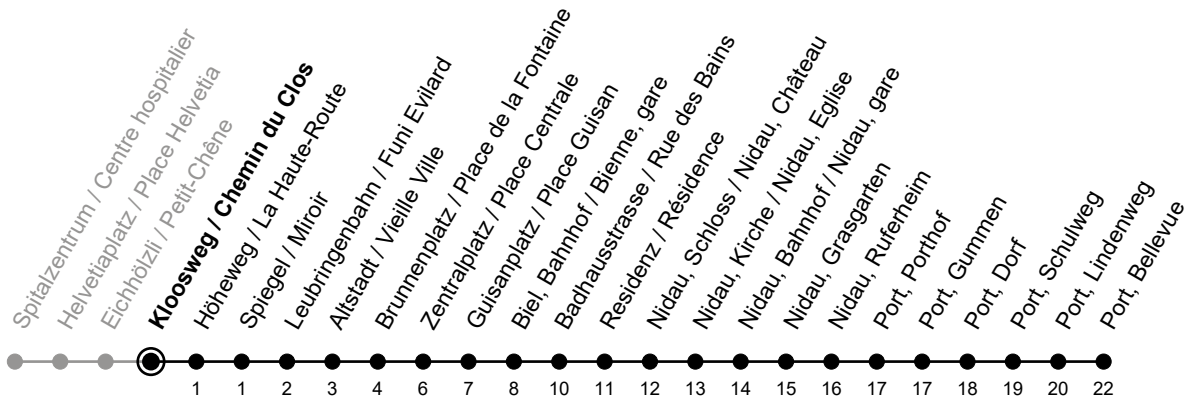

6

Kloosweg / Chemin du Clos > Port, Bellevue

Gültig von 14.12.2025 bis 12.12.2026 / Valable du 14.12.2025 au 12.12.2026

Fahrplan / Horaire LIVE

Ungefähre Reisezeit in Minuten / Durée approximative du trajet en minutes

🕒	Montag - Freitag Lundi - Vendredi	Samstag Samedi	Sonntag Dimanche
5	25 55	55	55
6	10 25 40 55	25 55	25 55
7	10 25 40 55	25 55	25 55
8	10 25 40 55	10 25 40 55	25 55
9	10 25 40 55	10 25 40 55	25 55
10	10 25 40 55	10 25 40 55	25 55
11	10 25 40 55	10 25 40 55	10 25 40 55
12	10 25 40 55	10 25 40 55	10 25 40 55
13	10 25 40 55	10 25 40 55	10 25 40 55
14	10 25 40 55	10 25 40 55	10 25 40 55
15	10 25 40 55	10 25 40 55	10 25 40 55
16	10 25 40 55	10 25 40 55	10 25 40 55
17	10 25 40 55	10 25 40 55	10 25 40 55
18	10 25 40 55	10 25 40 55	10 25 40 55
19	10 25 40 55	10 25 40 55	10 25 40 55
20	10 25 40 55	25 55	25 55
21	10 25 55	25 55	25 55
22	25 55	25 55	25 55
23	25 55	25 55	25 55
0	19 _A	19 _A	19 _A

Bemerkungen / Remarques

Sonntagsfahrplan / Horaire du dimanche: 25.12., 26.12., 1.1., 2.1.,
 Karfreitag / Ve. Saint, Ostermontag / Lu. de Pâques, Auffahrt / Ascension,
 Pfingstmontag / Lu. de Pentecôte, 1. August / 1er août

A = Fahrt bis Nidau, Bahnhof / Nidau, gare
 circule jusqu'à Nidau, Bahnhof / Nidau, gare