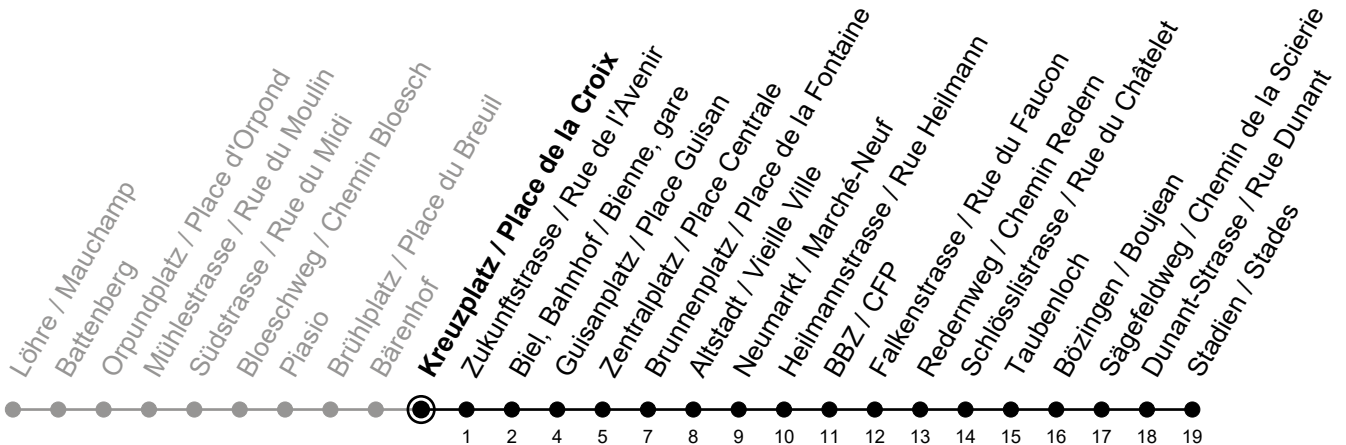

1

Kreuzplatz / Place de la Croix > Stadien / Stades

Gültig von 14.12.2025 bis 12.12.2026 / Valable du 14.12.2025 au 12.12.2026

Fahrplan / Horaire LIVE

Ungefähre Reisezeit in Minuten / Durée approximative du trajet en minutes

Bemerkungen / Remarques

Sonntagsfahrplan / Horaire du dimanche: 25.12., 26.12., 1.1., 2.1.,
Karfreitag / Ve. Saint, Ostermontag / Lu. de Pâques, Auffahrt / Ascension,
Pfingstmontag / Lu. de Pentecôte, 1. August / 1er août

Ferienfahrplan / Horaires de vacances: gültig von Montag bis Freitag / valable du lundi au vendredi,
22.12.2025-02.01.2026 und / et 06.07.2026-07.08.2026