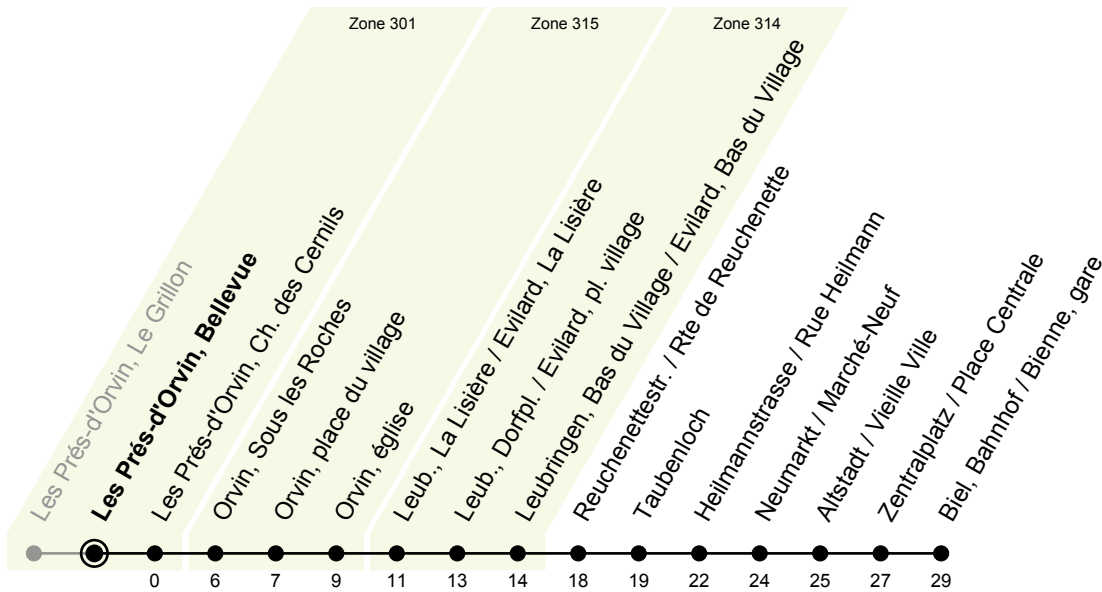

## > Biel, Bahnhof / Bienne, gare

Gültig von 14.12.2025 bis 12.12.2026 / Valable du 14.12.2025 au 12.12.2026

**Fahrplan / Horaire**  
**LIVE**

Ungefähre Reisezeit in Minuten / Durée approximative du trajet en minutes

Sonntagsfahrplan / Horaire du dimanche: 25.12., 26.12., 1.1., 2.1.,  
 Karfreitag / Ve. Saint, Ostermontag / Lu. de Pâques, Auffahrt / Ascension,  
 Pfingstmontag / Lu. de Pentecôte, 1. August / 1er août