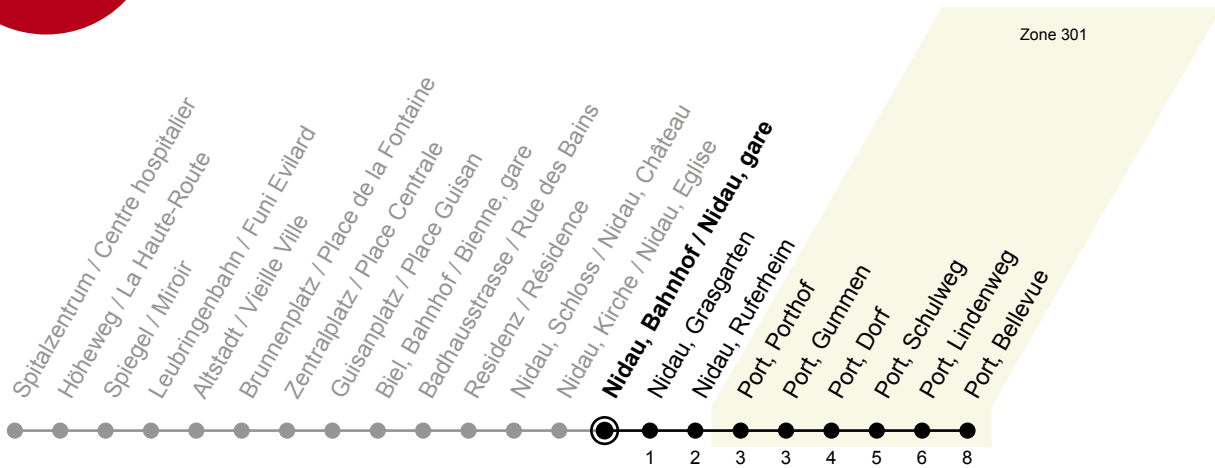

6

Nidau, Bahnhof / Nidau, gare > Port, Bellevue

Gültig von 14.12.2025 bis 12.12.2026 / Valable du 14.12.2025 au 12.12.2026

Fahrplan / Horaire LIVE

Ungefähre Reisezeit in Minuten / Durée approximative du trajet en minutes

Bemerkungen / Remarques

Sonntagsfahrplan / Horaire du dimanche: 25.12., 26.12., 1.1., 2.1.,
Karfreitag / Ve. Saint, Ostermontag / Lu. de Pâques, Auffahrt / Ascension,
Pfingstmontag / Lu. de Pentecôte, 1. August / 1er août