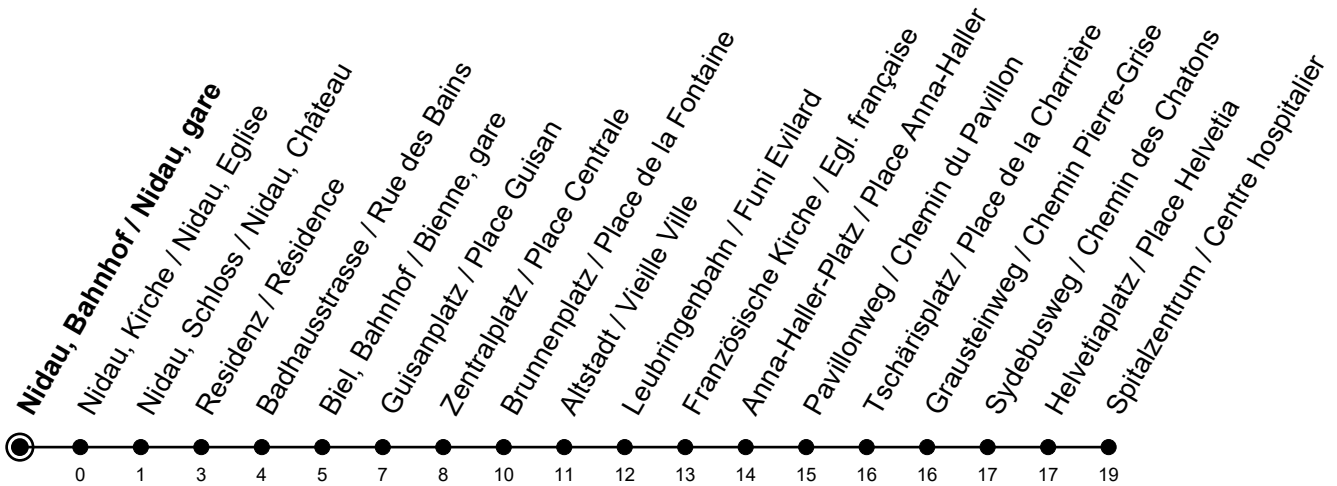

5

Nidau, Bahnhof / Nidau, gare

> Spitalzentrum / Centre hospitalier

Gültig von 14.12.2025 bis 12.12.2026 / Valable du 14.12.2025 au 12.12.2026

**Fahrplan / Horaire
LIVE**

Ungefähre Reisezeit in Minuten / Durée approximative du trajet en minutes

🕒	Montag - Freitag Lundi - Vendredi	Samstag Samedi	Sonntag Dimanche	Ferien Vacances
5				
6	24 39 54			
7	09 24 39 54			
8	09 24			
9				
10				
11				
12				
13				
14				
15	54			
16	09 24 39 54			
17	09 24 39 54			
18	09 24			
19				
20				

Bemerkungen / Remarques

Sonntagsfahrplan / Horaire du dimanche: 25.12., 26.12., 1.1., 2.1., Karfreitag / Ve. Saint, Ostermontag / Lu. de Pâques, Auffahrt / Ascension, Pfingstmontag / Lu. de Pentecôte, 1. August / 1er août

Ferienfahrplan / Horaires de vacances: gültig von Montag bis Freitag / valable du lundi au vendredi, 22.12.2025-02.01.2026 und / et 06.07.2026-07.08.2026