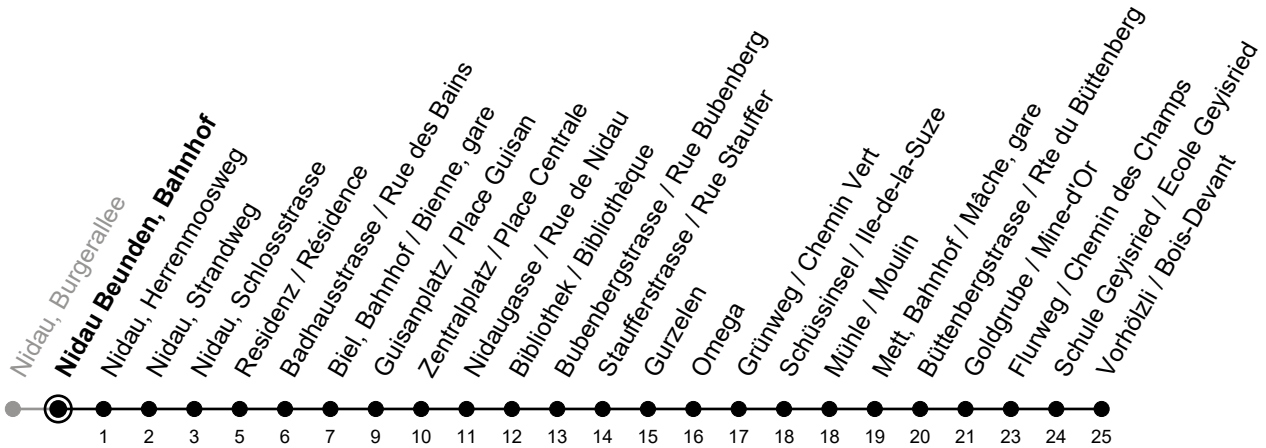

4

Nidau Beunden, Bahnhof

> Vorhölzli / Bois-Devant

Gültig von 14.12.2025 bis 12.12.2026 / Valable du 14.12.2025 au 12.12.2026

Fahrplan / Horaire LIVE

Ungefähre Reisezeit in Minuten / Durée approximative du trajet en minutes

🕒	Montag - Freitag Lundi - Vendredi	Samstag Samedi	Sonntag Dimanche
5	13 38 57	13	13
6	12 27 42 57	03 33	03 33
7	12 27 42 57	03 28 57	03 33
8	12 27 42 57	12 27 42 57	03 33
9	12 27 42 57	12 27 42 57	03 33
10	12 27 42 57	12 27 42 57	03 28 57
11	12 27 42 57	12 27 42 57	12 27 42 57
12	12 27 42 57	12 27 42 57	12 27 42 57
13	12 27 42 57	12 27 42 57	12 27 42 57
14	12 27 42 57	12 27 42 57	12 27 42 57
15	12 27 42 57	12 27 42 57	12 27 42 57
16	12 27 42 57	12 27 42 57	12 27 42 57
17	12 27 42 57	12 27 42 57	12 27 42 57
18	12 27 42 57	12 27 42 57	12 27 42 57
19	12 27 42 57	12 27 42	12 27 42
20	12 27 42 57	03 33	03 33
21	12 33	03 33	03 33
22	03 33	03 33	03 33
23	03 33	03 33	03 33
0	05	05	05

Bemerkungen / Remarques

Sonntagsfahrplan / Horaire du dimanche: 25.12., 26.12., 1.1., 2.1.,
Karfreitag / Ve. Saint, Ostermontag / Lu. de Pâques, Auffahrt / Ascension,
Pfingstmontag / Lu. de Pentecôte, 1. August / 1er août