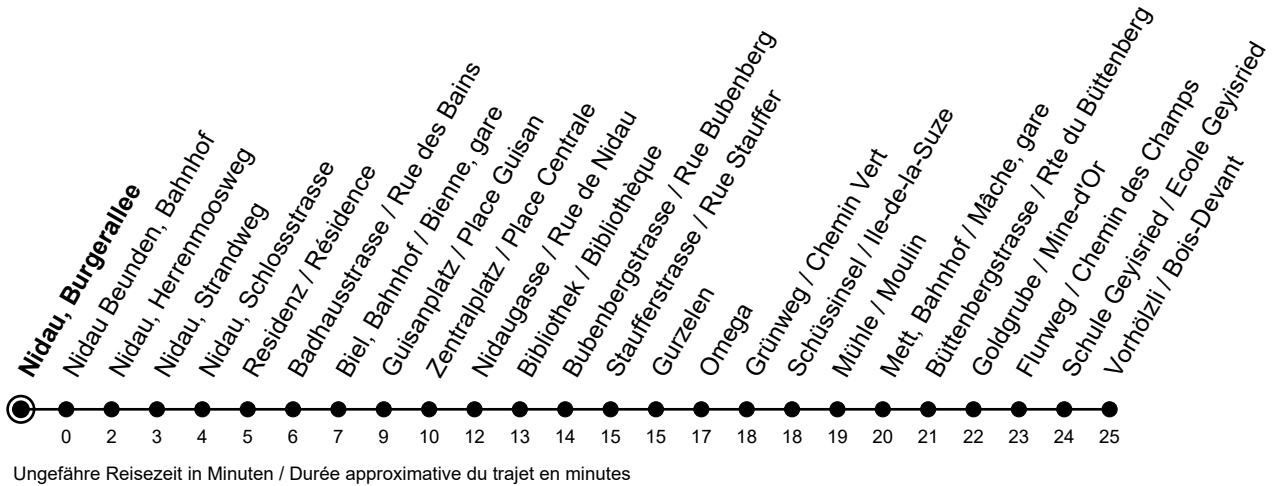

4

Nidau, Burgerallee

> Vorhölzli / Bois-Devant

Gültig von 14.12.2025 bis 12.12.2026 / Valable du 14.12.2025 au 12.12.2026

Fahrplan / Horaire LIVE

🕒	Montag - Freitag Lundi - Vendredi	Samstag Samedi	Sonntag Dimanche
5	12 37 56	12	12
6	11 26 41 56	02 32	02 32
7	11 26 41 56	02 27 56	02 32
8	11 26 41 56	11 26 41 56	02 32
9	11 26 41 56	11 26 41 56	02 32
10	11 26 41 56	11 26 41 56	02 27 56
11	11 26 41 56	11 26 41 56	11 26 41 56
12	11 26 41 56	11 26 41 56	11 26 41 56
13	11 26 41 56	11 26 41 56	11 26 41 56
14	11 26 41 56	11 26 41 56	11 26 41 56
15	11 26 41 56	11 26 41 56	11 26 41 56
16	11 26 41 56	11 26 41 56	11 26 41 56
17	11 26 41 56	11 26 41 56	11 26 41 56
18	11 26 41 56	11 26 41 56	11 26 41 56
19	11 26 41 56	11 26 41	11 26 41
20	11 26 41 56	02 32	02 32
21	11 32	02 32	02 32
22	02 32	02 32	02 32
23	02 32	02 32	02 32
0	04	04	04

Bemerkungen / Remarques
 Sonntagsfahrplan / Horaire du dimanche: 25.12., 26.12., 1.1., 2.1.,
 Karfreitag / Ve. Saint, Ostermontag / Lu. de Pâques, Auffahrt / Ascension,
 Pfingstmontag / Lu. de Pentecôte, 1. August / 1er août