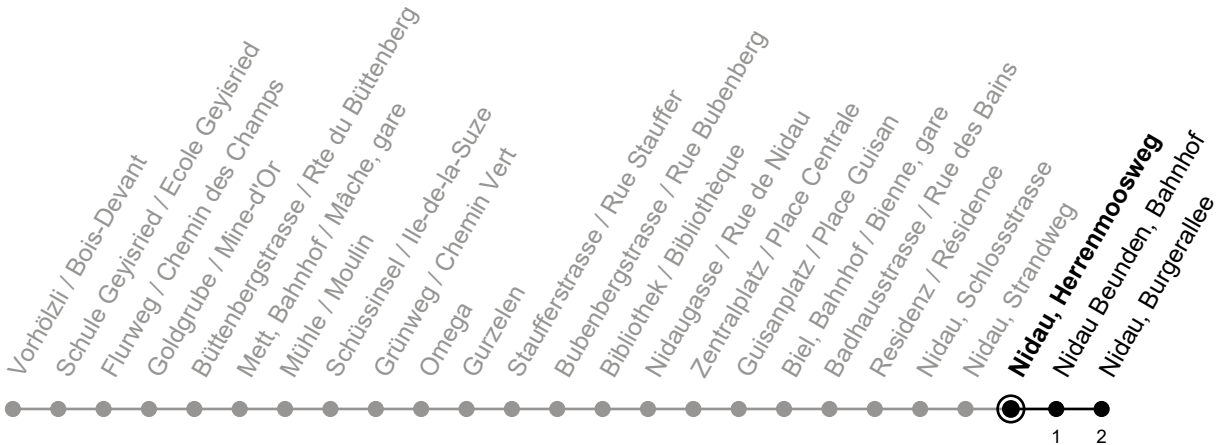

4

Nidau, Herrenmoosweg

> Nidau, Burgerallee

Gültig von 14.12.2025 bis 12.12.2026 / Valable du 14.12.2025 au 12.12.2026

Fahrplan / Horaire LIVE

Ungefähre Reisezeit in Minuten / Durée approximative du trajet en minutes

🕒	Montag - Freitag Lundi - Vendredi	Samstag Samedi	Sonntag Dimanche
5	10 33 48	10 53	10 53
6	03 18 33 48	23 53	23 53
7	03 18 33 48	23 48	23 53
8	03 18 33 48	08 18 33 48	23 53
9	03 18 33 48	03 18 33 48	23 53
10	03 18 33 48	03 18 33 48	23 48
11	03 18 33 48	03 18 33 48	08 18 33 48
12	03 18 33 48	03 18 33 48	03 18 33 48
13	03 18 33 48	03 18 33 48	03 18 33 48
14	03 18 33 48	03 18 33 48	03 18 33 48
15	03 18 33 48	03 18 33 48	03 18 33 48
16	03 18 33 48	03 18 33 48	03 18 33 48
17	03 18 33 48	03 18 33 48	03 18 33 48
18	03 18 33 48	03 18 33 48	03 18 33 48
19	03 18 33 48	03 18 33 53	03 18 33 53
20	03 18 33 48	23 53	23 53
21	03 23 53	23 53	23 53
22	23 53	23 53	23 53
23	23 53	23 53	23 53

Bemerkungen / Remarques

Sonntagsfahrplan / Horaire du dimanche: 25.12., 26.12., 1.1., 2.1.,
Karfreitag / Ve. Saint, Ostermontag / Lu. de Pâques, Auffahrt / Ascension,
Pfingstmontag / Lu. de Pentecôte, 1. August / 1er août