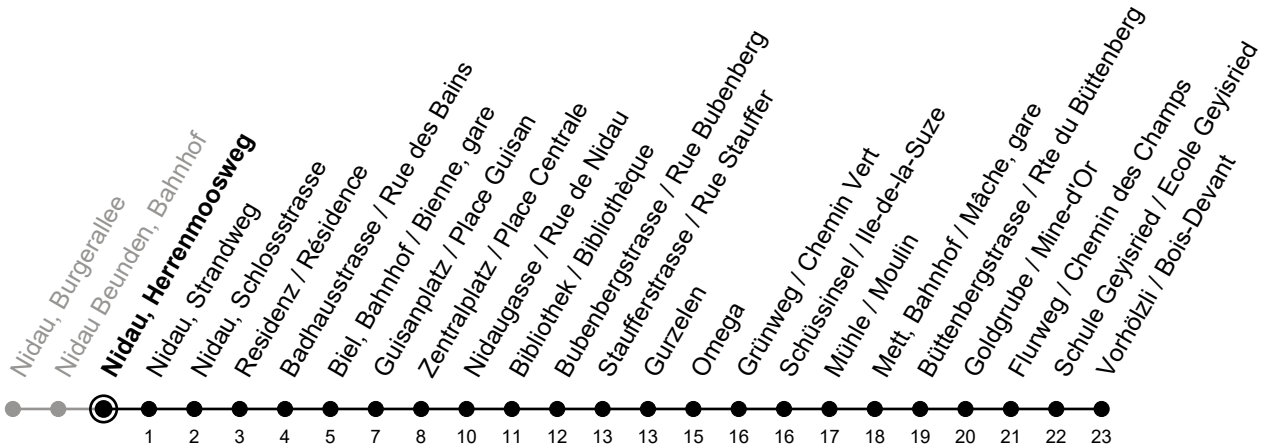

4

Nidau, Herrenmoosweg

> Vorhölzli / Bois-Devant

Gültig von 14.12.2025 bis 12.12.2026 / Valable du 14.12.2025 au 12.12.2026

Fahrplan / Horaire LIVE

Ungefähre Reisezeit in Minuten / Durée approximative du trajet en minutes

🕒	Montag - Freitag Lundi - Vendredi	Samstag Samedi	Sonntag Dimanche
5	14 39 58	14	14
6	13 28 43 58	04 34	04 34
7	13 28 43 58	04 29 58	04 34
8	13 28 43 58	13 28 43 58	04 34
9	13 28 43 58	13 28 43 58	04 34
10	13 28 43 58	13 28 43 58	04 29 58
11	13 28 43 58	13 28 43 58	13 28 43 58
12	13 28 43 58	13 28 43 58	13 28 43 58
13	13 28 43 58	13 28 43 58	13 28 43 58
14	13 28 43 58	13 28 43 58	13 28 43 58
15	13 28 43 58	13 28 43 58	13 28 43 58
16	13 28 43 58	13 28 43 58	13 28 43 58
17	13 28 43 58	13 28 43 58	13 28 43 58
18	13 28 43 58	13 28 43 58	13 28 43 58
19	13 28 43 58	13 28 43	13 28 43
20	13 28 43 58	04 34	04 34
21	13 34	04 34	04 34
22	04 34	04 34	04 34
23	04 34	04 34	04 34
0	06	06	06

Bemerkungen / Remarques

Sonntagsfahrplan / Horaire du dimanche: 25.12., 26.12., 1.1., 2.1.,
 Karfreitag / Ve. Saint, Ostermontag / Lu. de Pâques, Auffahrt / Ascension,
 Pfingstmontag / Lu. de Pentecôte, 1. August / 1er août