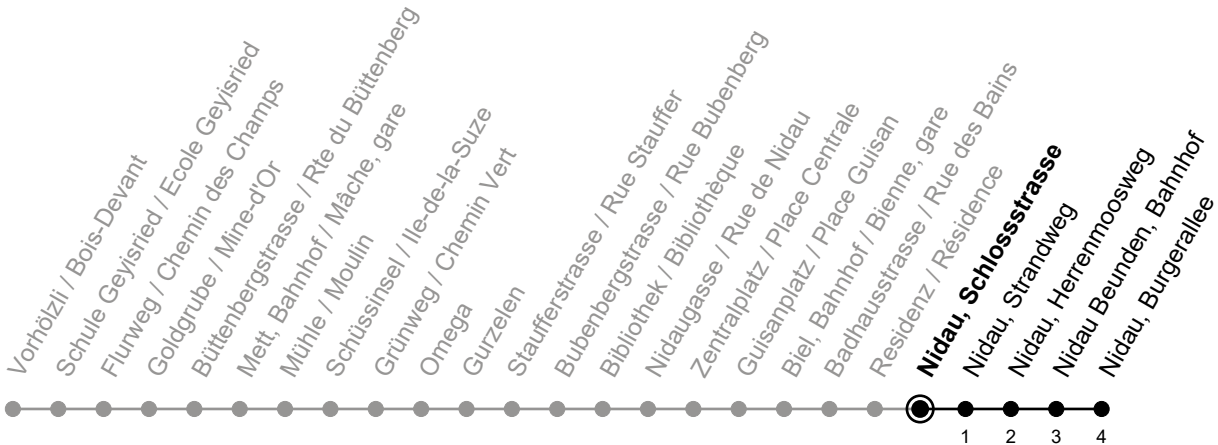

4

Nidau, Schossstrasse

> Nidau, Burgerallee

Gültig von 14.12.2025 bis 12.12.2026 / Valable du 14.12.2025 au 12.12.2026

Fahrplan / Horaire LIVE

Ungefähre Reisezeit in Minuten / Durée approximative du trajet en minutes

🕒	Montag - Freitag Lundi - Vendredi	Samstag Samedi	Sonntag Dimanche
5	08 31 46	08 51	08 51
6	01 16 31 46	21 51	21 51
7	01 16 31 46	21 46	21 51
8	01 16 31 46	06 16 31 46	21 51
9	01 16 31 46	01 16 31 46	21 51
10	01 16 31 46	01 16 31 46	21 46
11	01 16 31 46	01 16 31 46	06 16 31 46
12	01 16 31 46	01 16 31 46	01 16 31 46
13	01 16 31 46	01 16 31 46	01 16 31 46
14	01 16 31 46	01 16 31 46	01 16 31 46
15	01 16 31 46	01 16 31 46	01 16 31 46
16	01 16 31 46	01 16 31 46	01 16 31 46
17	01 16 31 46	01 16 31 46	01 16 31 46
18	01 16 31 46	01 16 31 46	01 16 31 46
19	01 16 31 46	01 16 31 51	01 16 31 51
20	01 16 31 46	21 51	21 51
21	01 21 51	21 51	21 51
22	21 51	21 51	21 51
23	21 51	21 51	21 51

Bemerkungen / Remarques

Sonntagsfahrplan / Horaire du dimanche: 25.12., 26.12., 1.1., 2.1.,
Karfreitag / Ve. Saint, Ostermontag / Lu. de Pâques, Auffahrt / Ascension,
Pfingstmontag / Lu. de Pentecôte, 1. August / 1er août