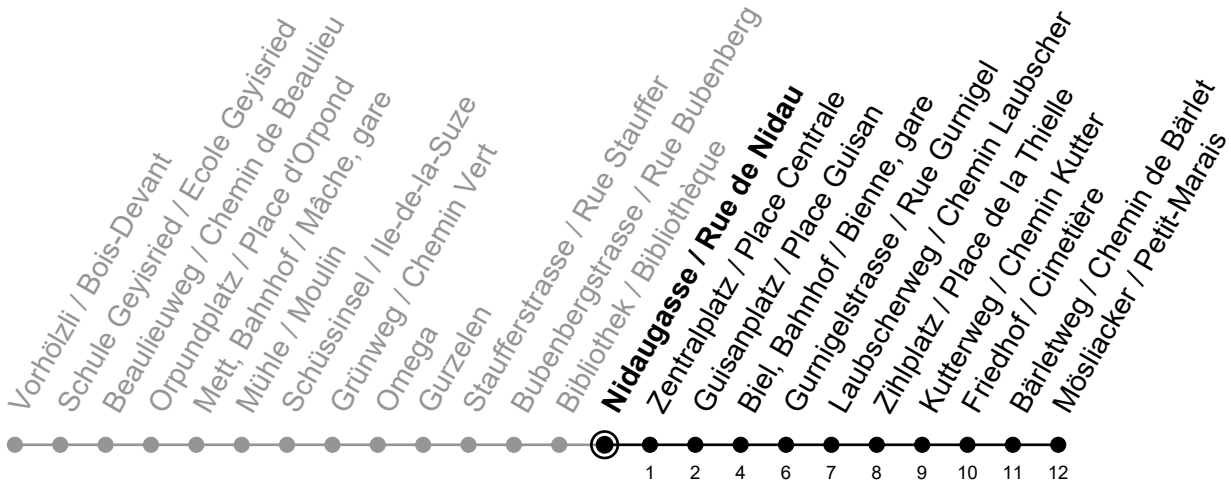

3

Nidaugasse / Rue de Nidau

> Möslacker / Petit-Marais

Gültig von 14.12.2025 bis 12.12.2026 / Valable du 14.12.2025 au 12.12.2026

Fahrplan / Horaire LIVE

Ungefähre Reisezeit in Minuten / Durée approximative du trajet en minutes

🕒	Montag - Freitag Lundi - Vendredi	Samstag Samedi	Sonntag Dimanche
5	15 30 45	29 59	29 59
6	00 15 30 45	29 59	29 59
7	00 15 30 45	29 49	29 59
8	00 15 30 45	00 15 30 45	29 59
9	00 15 30 45	00 15 30 45	29 59
10	00 15 30 45	00 15 30 45	29 49
11	00 15 30 45	00 15 30 45	00 15 30 45
12	00 15 30 45	00 15 30 45	00 15 30 45
13	00 15 30 45	00 15 30 45	00 15 30 45
14	00 15 30 45	00 15 30 45	00 15 30 45
15	00 15 30 45	00 15 30 45	00 15 30 45
16	00 15 30 45	00 15 30 45	00 15 30 45
17	00 15 30 45	00 15 30 45	00 15 30 45
18	00 15 30 45	00 15 30 45	00 15 30 45
19	00 15 30 45	00 15 30 59	00 15 30 59
20	00 15 30 45	29 59	29 59
21	00 29 59	29 59	29 59
22	29 59	29 59	29 59
23	29 59	29 59	29 59

Bemerkungen / Remarques

Sonntagsfahrplan / Horaire du dimanche: 25.12., 26.12., 1.1., 2.1.,
Karfreitag / Ve. Saint, Ostermontag / Lu. de Pâques, Auffahrt / Ascension,
Pfingstmontag / Lu. de Pentecôte, 1. August / 1er août