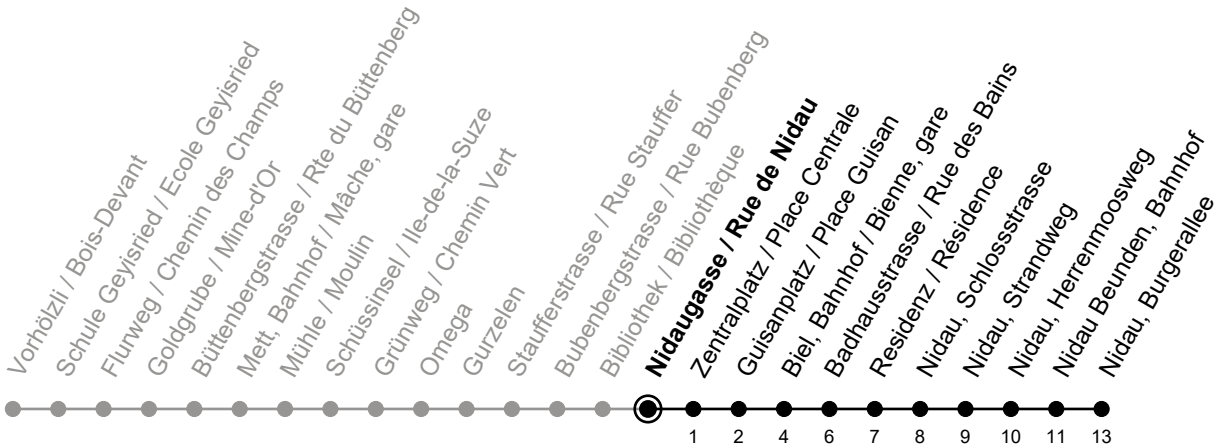

4

Nidaugasse / Rue de Nidau

> Nidau, Burgerallee

Gültig von 14.12.2025 bis 12.12.2026 / Valable du 14.12.2025 au 12.12.2026

Fahrplan / Horaire LIVE

Ungefähre Reisezeit in Minuten / Durée approximative du trajet en minutes

🕒	Montag - Freitag Lundi - Vendredi	Samstag Samedi	Sonntag Dimanche
5	01 23 38 53	01 44	01 44
6	08 23 38 53	14 44	14 44
7	08 23 38 53	14 39 59	14 44
8	08 23 38 53	08 23 38 53	14 44
9	08 23 38 53	08 23 38 53	14 44
10	08 23 38 53	08 23 38 53	14 39 59
11	08 23 38 53	08 23 38 53	08 23 38 53
12	08 23 38 53	08 23 38 53	08 23 38 53
13	08 23 38 53	08 23 38 53	08 23 38 53
14	08 23 38 53	08 23 38 53	08 23 38 53
15	08 23 38 53	08 23 38 53	08 23 38 53
16	08 23 38 53	08 23 38 53	08 23 38 53
17	08 23 38 53	08 23 38 53	08 23 38 53
18	08 23 38 53	08 23 38 53	08 23 38 53
19	08 23 38 53	08 23 44	08 23 44
20	08 23 38 53	14 44	14 44
21	14 44	14 44	14 44
22	14 44	14 44	14 44
23	14 44	14 44	14 44

Bemerkungen / Remarques

Sonntagsfahrplan / Horaire du dimanche: 25.12., 26.12., 1.1., 2.1.,
Karfreitag / Ve. Saint, Ostermontag / Lu. de Pâques, Auffahrt / Ascension,
Pfingstmontag / Lu. de Pentecôte, 1. August / 1er août